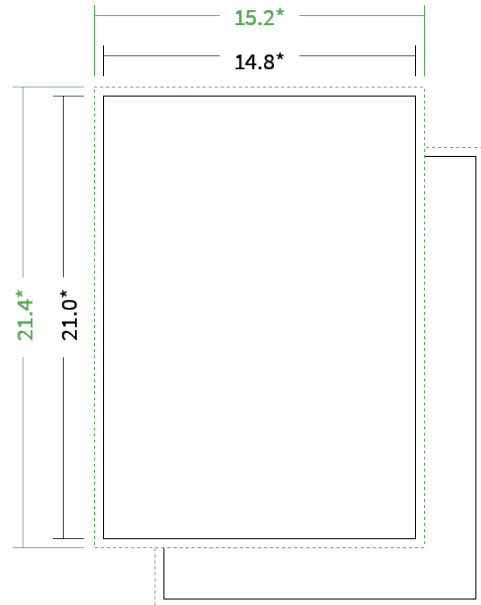

Datenblatt Broschüren / Kataloge

Bindung

Klebebindung

Format

A5 hoch (14,8 x 21,0 cm)

Umschlag

mit 4 Seiten Umschlag

Umschlagspapier

auf 250g Circleoffset Premium White

Seiten

plus 184 Seiten Inhalt

Papier

100g Circleoffset Premium White

(Blauer Engel | EU-Ecolabel | 100% Recycling | FSC®)

Farbprofil

PSO_Uncoated_ISO12647_eci.icc

Farbe

4/4 farbig Euroskala

Rückenstärke

12,2 mm

Endformat

Datenformat

Artikelseite

Artikel auf www.printzipia.de öffnen

4/4 farbig Euroskala

4/4-farbig ist auf beiden Seiten 4farbig Euroskala bedruckt.

100g Circleoffset Premium White
(Blauer Engel | EU-Ecolabel | 100% Recycling | FSC®)
(Farbraum)

Verwenden Sie bitte das ICC-Profil »PSO_Uncoated_ISO12647_eci.icc«

Broschüren

Für Broschüren benötigen wir eine belichtungsfertige PDF-Datei. Belassen Sie alle Seiten in einer PDF-Datei und sortieren Sie alle Seiten in der richtigen Reihenfolge, beginnend mit der Titelseite.

Beschnittzugabe

Ringsum bitte 2 mm Beschnitt hinzufügen (oben, unten, rechts und links). Damit beugen Sie produktionsbedingten Schneiddifferenzen vor und demzufolge unschönen weißen Blitzern.

* inkl. Beschnittzugabe

* Endformat

*Die Skizzen sind nicht
maßstabsgetreu.*

Hinweise zur Gestaltung

Vermeiden Sie das Platzieren von Schriftelementen oder ähnlich wichtigen Objekten nahe dem Papier- und Dokumentrand. Wir empfehlen einen Abstand nach Innen von 3 mm zur Formatkante, damit diese trotz Schneidtoleranz nicht an der Papierkante „hängen“.

Dateiformate

Bevorzugt arbeiten wir mit belichtungsfertigen PDF-Dateien (PDF 1.3 oder neuer); gerne - jedoch kein Muss - mit ISO-zertifizierten Dateien (PDF-X-1a bis PDF-X-4). Alle weiteren Informationen entnehmen Sie bitte den Angaben auf der Website unter » Datenhandling