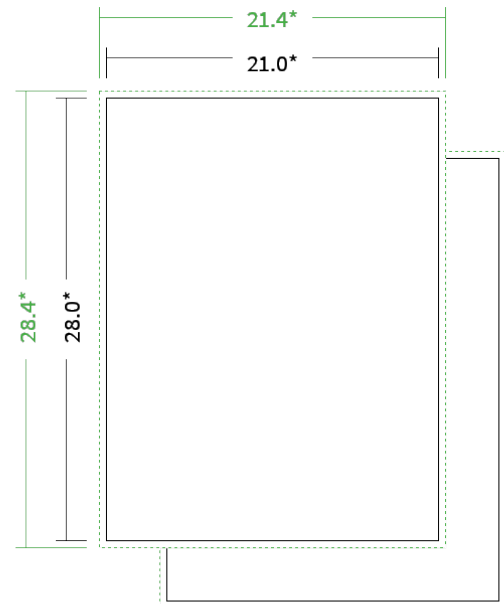

Datenblatt Broschüren / Kataloge

Bindung

Klebebindung

Format

Art-Size (21,0 x 28,0 cm)

Umschlag

mit 4 Seiten Umschlag

Umschlagspapier

auf 250g Circleoffset Premium White

Seiten

plus 264 Seiten Inhalt

Papier

100g Circleoffset Premium White

(Blauer Engel | EU-Ecolabel | 100% Recycling | FSC®)

Farbprofil

PSO_Uncoated_ISO12647_eci.icc

Farbe

4/4 farbig Euroskala

Rückenstärke

17,2 mm

Endformat

Datenformat

Artikelseite

Artikel auf www.printzipia.de öffnen

4/4 farbig Euroskala

4/4-farbig ist auf beiden Seiten 4farbig Euroskala bedruckt.

100g Circleoffset Premium White
(Blauer Engel | EU-Ecolabel | 100% Recycling | FSC®)
(Farbraum)

Verwenden Sie bitte das ICC-Profil »PSO_Uncoated_ISO12647_eci.icc«

Broschüren

Für Broschüren benötigen wir eine belichtungsfertige PDF-Datei.
Belassen Sie alle Seiten in einer PDF-Datei und sortieren Sie alle Seiten in der richtigen Reihenfolge, beginnend mit der Titelseite.

Beschnittzugabe

Ringsum bitte 2 mm Beschnitt hinzufügen (oben, unten, rechts und links). Damit beugen Sie produktionsbedingten Schneiddifferenzen vor und demzufolge unschönen weißen Blitzern.

* inkl. Beschnittzugabe

* Endformat

*Die Skizzen sind nicht
maßstabsgetreu.*

Hinweise zur Gestaltung

Vermeiden Sie das Platzieren von Schriftelementen oder ähnlich wichtigen Objekten nahe dem Papier- und Dokumentrand. Wir empfehlen einen Abstand nach Innen von 3 mm zur Formatkante, damit diese trotz Schneidtoleranz nicht an der Papierkante „hängen“.

Dateiformate

Bevorzugt arbeiten wir mit belichtungsfertigen PDF-Dateien (PDF 1.3 oder neuer); gerne - jedoch kein Muss - mit ISO- zertifizierten Dateien (PDF-X-1a bis PDF-X-4). Alle weiteren Informationen entnehmen Sie bitte den Angaben auf der Website unter » Datenhandling