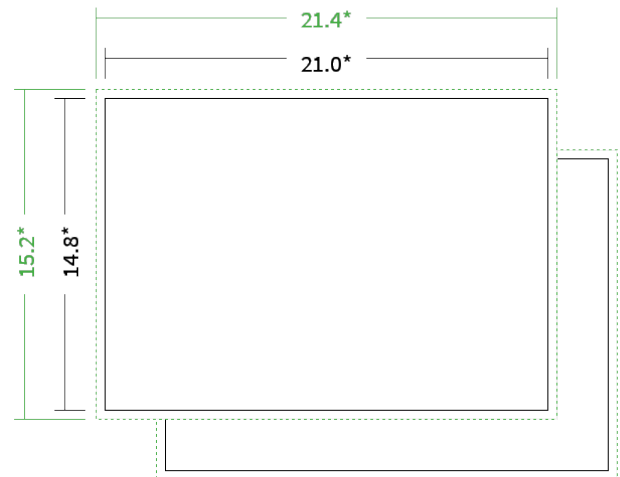

Datenblatt Broschüren / Kataloge

Bindung

Klebebindung

Format

A5 quer (21,0 x 14,8 cm)

Umschlag

mit 4 Seiten Umschlag

Umschlagspapier

auf 160g Circleoffset Premium White

Seiten

plus 296 Seiten Inhalt

Papier

120g Circleoffset Premium White

(Blauer Engel | EU-Ecolabel | 100% Recycling | FSC®)

Farbprofil

PSO_Uncoated_ISO12647_eci.icc

Farbe

4/4 farbig Euroskala

Rückenstärke

22,5 mm

Endformat

Datenformat

Artikelseite

Artikel auf www.printzipia.de öffnen

4/4 farbig Euroskala

4/4-farbig ist auf beiden Seiten 4farbig Euroskala bedruckt.

120g Circleoffset Premium White
(Blauer Engel | EU-Ecolabel | 100% Recycling | FSC®)
(Farbraum)

Verwenden Sie bitte das ICC-Profil »PSO_Uncoated_ISO12647_eci.icc«

Broschüren

Für Broschüren benötigen wir eine belichtungsfertige PDF-Datei. Belassen Sie alle Seiten in einer PDF-Datei und sortieren Sie alle Seiten in der richtigen Reihenfolge, beginnend mit der Titelseite.

Beschnittzugabe

Ringsum bitte 2 mm Beschnitt hinzufügen (oben, unten, rechts und links). Damit beugen Sie produktionsbedingten Schneiddifferenzen vor und demzufolge unschönen weißen Blitzern.

* inkl. Beschnittzugabe

* Endformat

*Die Skizzen sind nicht
maßstabsgetreu.*

Hinweise zur Gestaltung

Vermeiden Sie das Platzieren von Schriftelementen oder ähnlich wichtigen Objekten nahe dem Papier- und Dokumentrand. Wir empfehlen einen Abstand nach Innen von 3 mm zur Formatkante, damit diese trotz Schneidtoleranz nicht an der Papierkante „hängen“.

Dateiformate

Bevorzugt arbeiten wir mit belichtungsfertigen PDF-Dateien (PDF 1.3 oder neuer); gerne - jedoch kein Muss - mit ISO-zertifizierten Dateien (PDF-X-1a bis PDF-X-4). Alle weiteren Informationen entnehmen Sie bitte den Angaben auf der Website unter » Datenhandling