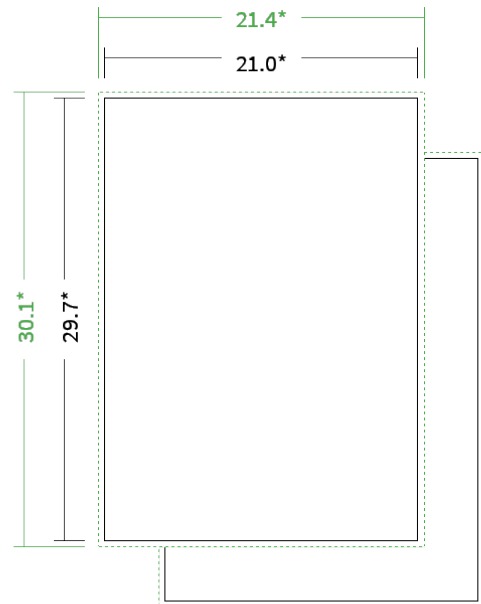

Datenblatt Broschüren / Kataloge

Bindung

Klebebindung

Format

A4 hoch (21,0 x 29,7 cm)

Umschlag

mit 4 Seiten Umschlag

Umschlagspapier

auf 160g Circleoffset Premium White

Seiten

plus 224 Seiten Inhalt

Papier

120g Circleoffset Premium White

(Blauer Engel | EU-Ecolabel | 100% Recycling | FSC®)

Farbprofil

PSO_Uncoated_ISO12647_eci.icc

Farbe

4/4 farbig Euroskala

Rückenstärke

17,1 mm

Endformat

Datenformat

Artikelseite

Artikel auf www.printzipia.de öffnen

4/4 farbig Euroskala

4/4-farbig ist auf beiden Seiten 4farbig Euroskala bedruckt.

120g Circleoffset Premium White
(Blauer Engel | EU-Ecolabel | 100% Recycling | FSC®)
(Farbraum)

Verwenden Sie bitte das ICC-Profil »PSO_Uncoated_ISO12647_eci.icc«

Broschüren

Für Broschüren benötigen wir eine belichtungsfertige PDF-Datei.
Belassen Sie alle Seiten in einer PDF-Datei und sortieren Sie alle Seiten in der richtigen Reihenfolge, beginnend mit der Titelseite.

Beschnittzugabe

Ringsum bitte 2 mm Beschnitt hinzufügen (oben, unten, rechts und links). Damit beugen Sie produktionsbedingten Schneiddifferenzen vor und demzufolge unschönen weißen Blitzern.

* inkl. Beschnittzugabe

* Endformat

*Die Skizzen sind nicht
maßstabsgetreu.*

Hinweise zur Gestaltung

Vermeiden Sie das Platzieren von Schriftelementen oder ähnlich wichtigen Objekten nahe dem Papier- und Dokumentrand. Wir empfehlen einen Abstand nach Innen von 3 mm zur Formatkante, damit diese trotz Schneidtoleranz nicht an der Papierkante „hängen“.

Dateiformate

Bevorzugt arbeiten wir mit belichtungsfertigen PDF-Dateien (PDF 1.3 oder neuer); gerne - jedoch kein Muss - mit ISO- zertifizierten Dateien (PDF-X-1a bis PDF-X-4). Alle weiteren Informationen entnehmen Sie bitte den Angaben auf der Website unter » Datenhandling