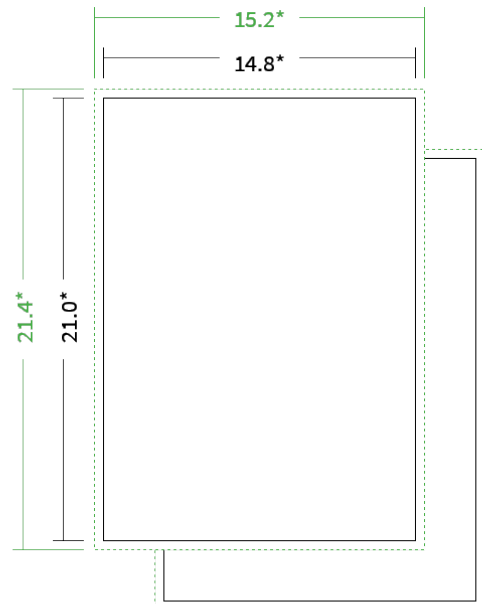

Datenblatt Broschüren / Kataloge

Bindung

Klebebindung

Format

A5 hoch (14,8 x 21,0 cm)

Umschlag

mit 4 Seiten Umschlag

Umschlagspapier

auf 250g Circleoffset Premium White

Seiten

plus 84 Seiten Inhalt

Papier

120g Circleoffset Premium White

(Blauer Engel | EU-Ecolabel | 100% Recycling | FSC®)

Farbprofil

PSO_Uncoated_ISO12647_eci.icc

Farbe

4/4 farbig Euroskala

Rückenstärke

6,9 mm

Endformat

Datenformat

Artikelseite

Artikel auf www.printzipia.de öffnen

4/4 farbig Euroskala

4/4-farbig ist auf beiden Seiten 4farbig Euroskala bedruckt.

120g Circleoffset Premium White
(Blauer Engel | EU-Ecolabel | 100% Recycling | FSC®)
(Farbraum)

Verwenden Sie bitte das ICC-Profil »PSO_Uncoated_ISO12647_eci.icc«

Broschüren

Für Broschüren benötigen wir eine belichtungsfertige PDF-Datei.
Belassen Sie alle Seiten in einer PDF-Datei und sortieren Sie alle Seiten in der richtigen Reihenfolge, beginnend mit der Titelseite.

Beschnittzugabe

Ringsum bitte 2 mm Beschnitt hinzufügen (oben, unten, rechts und links). Damit beugen Sie produktionsbedingten Schneiddifferenzen vor und demzufolge unschönen weißen Blitzern.

* inkl. Beschnittzugabe

* Endformat

*Die Skizzen sind nicht
maßstabsgetreu.*

Hinweise zur Gestaltung

Vermeiden Sie das Platzieren von Schriftelementen oder ähnlich wichtigen Objekten nahe dem Papier- und Dokumentrand. Wir empfehlen einen Abstand nach Innen von 3 mm zur Formatkante, damit diese trotz Schneidtoleranz nicht an der Papierkante „hängen“.

Dateiformate

Bevorzugt arbeiten wir mit belichtungsfertigen PDF-Dateien (PDF 1.3 oder neuer); gerne - jedoch kein Muss - mit ISO-zertifizierten Dateien (PDF-X-1a bis PDF-X-4). Alle weiteren Informationen entnehmen Sie bitte den Angaben auf der Website unter » Datenhandling