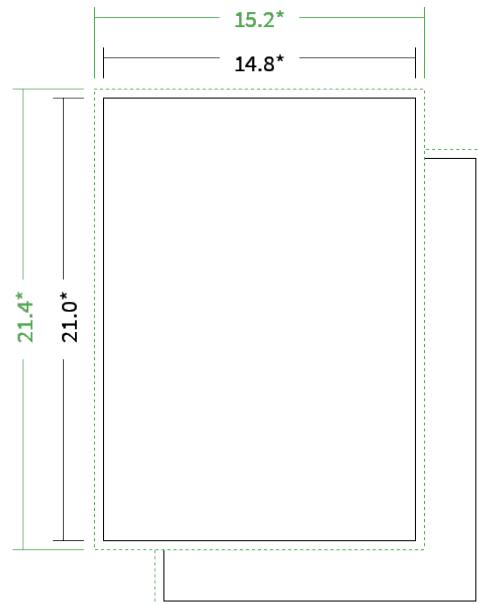

Datenblatt Broschüren / Kataloge

Bindung

Klebebindung

Format

A5 hoch (14,8 x 21,0 cm)

Umschlag

mit 4 Seiten Umschlag

Umschlagspapier

auf 350g Circleoffset Premium White

Seiten

plus 92 Seiten Inhalt

Papier

120g Circleoffset Premium White

(Blauer Engel | EU-Ecolabel | 100% Recycling | FSC®)

Farbprofil

PSO_Uncoated_ISO12647_eci.icc

Farbe

4/4 farbig Euroskala

Rückenstärke

7,7 mm

Endformat

Datenformat

Artikelseite

Artikel auf www.printzipia.de öffnen

4/4 farbig Euroskala

4/4-farbig ist auf beiden Seiten 4farbig Euroskala bedruckt.

120g Circleoffset Premium White
(Blauer Engel | EU-Ecolabel | 100% Recycling | FSC®)
(Farbraum)

Verwenden Sie bitte das ICC-Profil »PSO_Uncoated_ISO12647_eci.icc«

Broschüren

Für Broschüren benötigen wir eine belichtungsfertige PDF-Datei. Belassen Sie alle Seiten in einer PDF-Datei und sortieren Sie alle Seiten in der richtigen Reihenfolge, beginnend mit der Titelseite.

Beschnittzugabe

Ringsum bitte 2 mm Beschnitt hinzufügen (oben, unten, rechts und links). Damit beugen Sie produktionsbedingten Schneiddifferenzen vor und demzufolge unschönen weißen Blitzern.

* inkl. Beschnittzugabe

* Endformat

*Die Skizzen sind nicht
maßstabsgetreu.*

Hinweise zur Gestaltung

Vermeiden Sie das Platzieren von Schriftelementen oder ähnlich wichtigen Objekten nahe dem Papier- und Dokumentrand. Wir empfehlen einen Abstand nach Innen von 3 mm zur Formatkante, damit diese trotz Schneidtoleranz nicht an der Papierkante „hängen“.

Dateiformate

Bevorzugt arbeiten wir mit belichtungsfertigen PDF-Dateien (PDF 1.3 oder neuer); gerne - jedoch kein Muss - mit ISO-zertifizierten Dateien (PDF-X-1a bis PDF-X-4). Alle weiteren Informationen entnehmen Sie bitte den Angaben auf der Website unter » Datenhandling