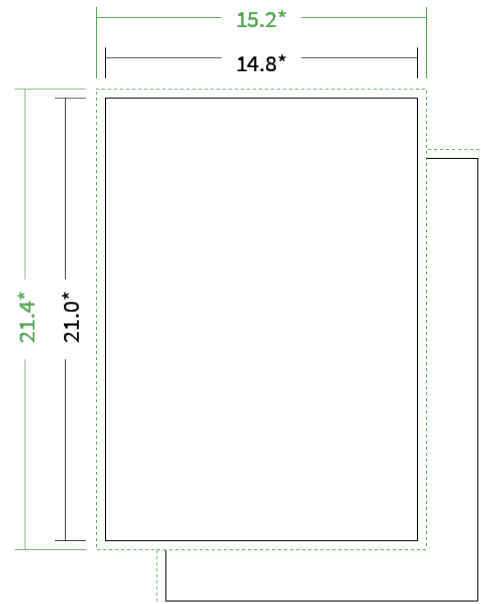

Datenblatt Broschüren / Kataloge

Bindung

Klebebindung

Format

A5 hoch (14,8 x 21,0 cm)

Umschlag

mit 4 Seiten Umschlag

Umschlagspapier

auf 250g Circleoffset Premium White

Seiten

plus 140 Seiten Inhalt

Papier

120g Circleoffset Premium White

(Blauer Engel | EU-Ecolabel | 100% Recycling | FSC®)

Farbprofil

PSO_Uncoated_ISO12647_eci.icc

Farbe

4/4 farbig Euroskala

Rückenstärke

11,1 mm

Endformat

Datenformat

Artikelseite

Artikel auf www.printzipia.de öffnen

4/4 farbig Euroskala

4/4-farbig ist auf beiden Seiten 4farbig Euroskala bedruckt.

120g Circleoffset Premium White
(Blauer Engel | EU-Ecolabel | 100% Recycling | FSC®)
(Farbraum)

Verwenden Sie bitte das ICC-Profil »PSO_Uncoated_ISO12647_eci.icc«

Broschüren

Für Broschüren benötigen wir eine belichtungsfertige PDF-Datei. Belassen Sie alle Seiten in einer PDF-Datei und sortieren Sie alle Seiten in der richtigen Reihenfolge, beginnend mit der Titelseite.

Beschnittzugabe

Ringsum bitte 2 mm Beschnitt hinzufügen (oben, unten, rechts und links). Damit beugen Sie produktionsbedingten Schneiddifferenzen vor und demzufolge unschönen weißen Blitzern.

* inkl. Beschnittzugabe

* Endformat

*Die Skizzen sind nicht
maßstabsgetreu.*

Hinweise zur Gestaltung

Vermeiden Sie das Platzieren von Schriftelementen oder ähnlich wichtigen Objekten nahe dem Papier- und Dokumentrand. Wir empfehlen einen Abstand nach Innen von 3 mm zur Formatkante, damit diese trotz Schneidtoleranz nicht an der Papierkante „hängen“.

Dateiformate

Bevorzugt arbeiten wir mit belichtungsfertigen PDF-Dateien (PDF 1.3 oder neuer); gerne - jedoch kein Muss - mit ISO-zertifizierten Dateien (PDF-X-1a bis PDF-X-4). Alle weiteren Informationen entnehmen Sie bitte den Angaben auf der Website unter » Datenhandling