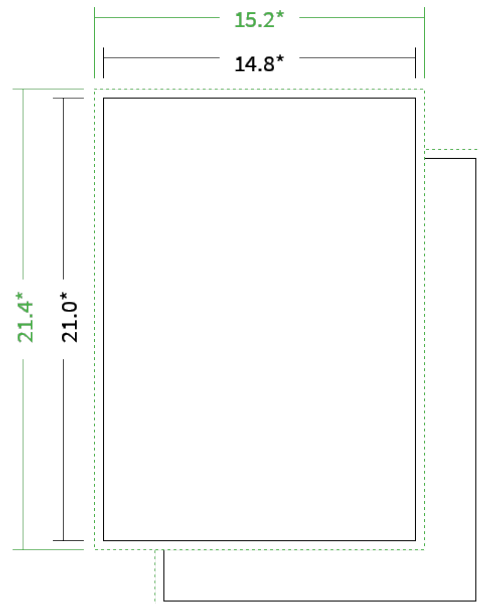

Datenblatt Broschüren / Kataloge

Bindung

Klebebindung

Format

A5 hoch (14,8 x 21,0 cm)

Umschlag

mit 4 Seiten Umschlag

Umschlagspapier

auf 350g Circleoffset Premium White

Seiten

plus 316 Seiten Inhalt

Papier

120g Circleoffset Premium White

(Blauer Engel | EU-Ecolabel | 100% Recycling | FSC®)

Farbprofil

PSO_Uncoated_ISO12647_eci.icc

Farbe

4/4 farbig Euroskala

Rückenstärke

24,5 mm

Endformat

Datenformat

Artikelseite

Artikel auf www.printzipia.de öffnen

4/4 farbig Euroskala

4/4-farbig ist auf beiden Seiten 4farbig Euroskala bedruckt.

120g Circleoffset Premium White
(Blauer Engel | EU-Ecolabel | 100% Recycling | FSC®)
(Farbraum)

Verwenden Sie bitte das ICC-Profil »PSO_Uncoated_ISO12647_eci.icc«

Broschüren

Für Broschüren benötigen wir eine belichtungsfertige PDF-Datei.
Belassen Sie alle Seiten in einer PDF-Datei und sortieren Sie alle Seiten in der richtigen Reihenfolge, beginnend mit der Titelseite.

Beschnittzugabe

Ringsum bitte 2 mm Beschnitt hinzufügen (oben, unten, rechts und links). Damit beugen Sie produktionsbedingten Schneiddifferenzen vor und demzufolge unschönen weißen Blitzern.

* inkl. Beschnittzugabe

* Endformat

*Die Skizzen sind nicht
maßstabsgetreu.*

Hinweise zur Gestaltung

Vermeiden Sie das Platzieren von Schriftelementen oder ähnlich wichtigen Objekten nahe dem Papier- und Dokumentrand. Wir empfehlen einen Abstand nach Innen von 3 mm zur Formatkante, damit diese trotz Schneidtoleranz nicht an der Papierkante „hängen“.

Dateiformate

Bevorzugt arbeiten wir mit belichtungsfertigen PDF-Dateien (PDF 1.3 oder neuer); gerne - jedoch kein Muss - mit ISO- zertifizierten Dateien (PDF-X-1a bis PDF-X-4). Alle weiteren Informationen entnehmen Sie bitte den Angaben auf der Website unter » Datenhandling