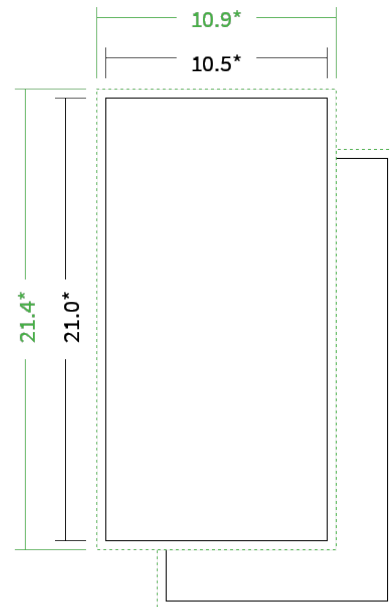

Datenblatt Broschüren / Kataloge

Bindung

Klebebindung

Format

DIN lang classic (10,5 x 21,0 cm)

Umschlag

mit 4 Seiten Umschlag

Umschlagspapier

auf 250g Circleoffset Premium White

Seiten

plus 156 Seiten Inhalt

Papier

120g Circleoffset Premium White

(Blauer Engel | EU-Ecolabel | 100% Recycling | FSC®)

Farbprofil

PSO_Uncoated_ISO12647_eci.icc

Farbe

4/4 farbig Euroskala

Rückenstärke

12,3 mm

Endformat

Datenformat

Artikelseite

Artikel auf www.printzipia.de öffnen

4/4 farbig Euroskala

4/4-farbig ist auf beiden Seiten 4farbig Euroskala bedruckt.

120g Circleoffset Premium White
(Blauer Engel | EU-Ecolabel | 100% Recycling | FSC®)
(Farbraum)

Verwenden Sie bitte das ICC-Profil »PSO_Uncoated_ISO12647_eci.icc«

Broschüren

Für Broschüren benötigen wir eine belichtungsfertige PDF-Datei.
Belassen Sie alle Seiten in einer PDF-Datei und sortieren Sie alle Seiten in der richtigen Reihenfolge, beginnend mit der Titelseite.

Beschnittzugabe

Ringsum bitte 2 mm Beschnitt hinzufügen (oben, unten, rechts und links). Damit beugen Sie produktionsbedingten Schneiddifferenzen vor und demzufolge unschönen weißen Blitzern.

* inkl. Beschnittzugabe

* Endformat

*Die Skizzen sind nicht
maßstabsgetreu.*

Hinweise zur Gestaltung

Vermeiden Sie das Platzieren von Schriftelementen oder ähnlich wichtigen Objekten nahe dem Papier- und Dokumentrand. Wir empfehlen einen Abstand nach Innen von 3 mm zur Formatkante, damit diese trotz Schneidtoleranz nicht an der Papierkante „hängen“.

Dateiformate

Bevorzugt arbeiten wir mit belichtungsfertigen PDF-Dateien (PDF 1.3 oder neuer); gerne - jedoch kein Muss - mit ISO- zertifizierten Dateien (PDF-X-1a bis PDF-X-4). Alle weiteren Informationen entnehmen Sie bitte den Angaben auf der Website unter » Datenhandling