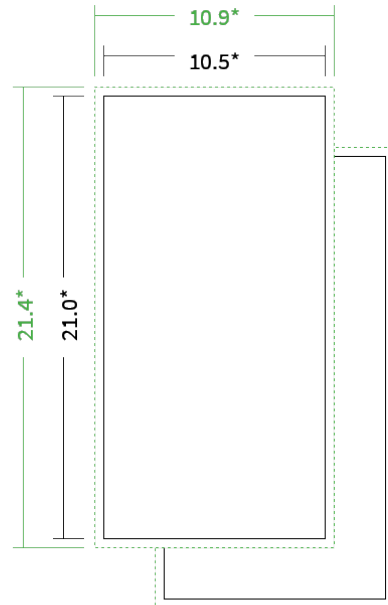

Datenblatt Broschüren / Kataloge

Bindung

Klebebindung

Format

DIN lang classic (10,5 x 21,0 cm)

Umschlag

mit 4 Seiten Umschlag

Umschlagspapier

auf 160g Circleoffset Premium White

Seiten

plus 216 Seiten Inhalt

Papier

120g Circleoffset Premium White

(Blauer Engel | EU-Ecolabel | 100% Recycling | FSC®)

Farbprofil

PSO_Uncoated_ISO12647_eci.icc

Farbe

4/4 farbig Euroskala

Rückenstärke

16,5 mm

Endformat

Datenformat

Artikelseite

Artikel auf www.printzipia.de öffnen

4/4 farbig Euroskala

4/4-farbig ist auf beiden Seiten 4farbig Euroskala bedruckt.

120g Circleoffset Premium White
(Blauer Engel | EU-Ecolabel | 100% Recycling | FSC®)
(Farbraum)

Verwenden Sie bitte das ICC-Profil »PSO_Uncoated_ISO12647_eci.icc«

Broschüren

Für Broschüren benötigen wir eine belichtungsfertige PDF-Datei.
Belassen Sie alle Seiten in einer PDF-Datei und sortieren Sie alle Seiten in der richtigen Reihenfolge, beginnend mit der Titelseite.

Beschnittzugabe

Ringsum bitte 2 mm Beschnitt hinzufügen (oben, unten, rechts und links). Damit beugen Sie produktionsbedingten Schneiddifferenzen vor und demzufolge unschönen weißen Blitzern.

* inkl. Beschnittzugabe

* Endformat

*Die Skizzen sind nicht
maßstabsgetreu.*

Hinweise zur Gestaltung

Vermeiden Sie das Platzieren von Schriftelementen oder ähnlich wichtigen Objekten nahe dem Papier- und Dokumentrand. Wir empfehlen einen Abstand nach Innen von 3 mm zur Formatkante, damit diese trotz Schneidtoleranz nicht an der Papierkante „hängen“.

Dateiformate

Bevorzugt arbeiten wir mit belichtungsfertigen PDF-Dateien (PDF 1.3 oder neuer); gerne - jedoch kein Muss - mit ISO-zertifizierten Dateien (PDF-X-1a bis PDF-X-4). Alle weiteren Informationen entnehmen Sie bitte den Angaben auf der Website unter » Datenhandling