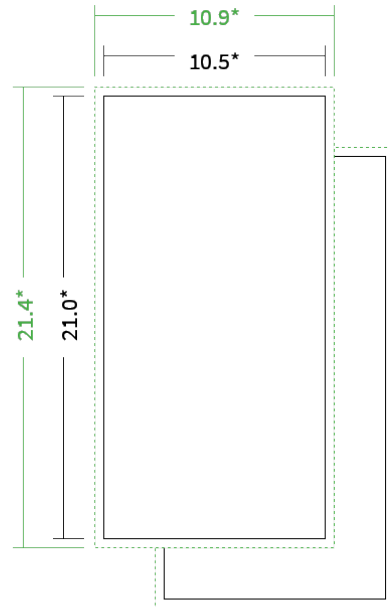

Datenblatt Broschüren / Kataloge

Bindung

Klebebindung

Format

DIN lang classic (10,5 x 21,0 cm)

Umschlag

mit 4 Seiten Umschlag

Umschlagspapier

auf 350g Circleoffset Premium White

Seiten

plus 252 Seiten Inhalt

Papier

120g Circleoffset Premium White

(Blauer Engel | EU-Ecolabel | 100% Recycling | FSC®)

Farbprofil

PSO_Uncoated_ISO12647_eci.icc

Farbe

4/4 farbig Euroskala

Rückenstärke

19,7 mm

Endformat

Datenformat

Artikelseite

Artikel auf www.printzipia.de öffnen

4/4 farbig Euroskala

4/4-farbig ist auf beiden Seiten 4farbig Euroskala bedruckt.

120g Circleoffset Premium White
(Blauer Engel | EU-Ecolabel | 100% Recycling | FSC®)
(Farbraum)

Verwenden Sie bitte das ICC-Profil »PSO_Uncoated_ISO12647_eci.icc«

Broschüren

Für Broschüren benötigen wir eine belichtungsfertige PDF-Datei.
Belassen Sie alle Seiten in einer PDF-Datei und sortieren Sie alle Seiten in der richtigen Reihenfolge, beginnend mit der Titelseite.

Beschnittzugabe

Ringsum bitte 2 mm Beschnitt hinzufügen (oben, unten, rechts und links). Damit beugen Sie produktionsbedingten Schneiddifferenzen vor und demzufolge unschönen weißen Blitzern.

* inkl. Beschnittzugabe

* Endformat

*Die Skizzen sind nicht
maßstabsgetreu.*

Hinweise zur Gestaltung

Vermeiden Sie das Platzieren von Schriftelementen oder ähnlich wichtigen Objekten nahe dem Papier- und Dokumentrand. Wir empfehlen einen Abstand nach Innen von 3 mm zur Formatkante, damit diese trotz Schneidtoleranz nicht an der Papierkante „hängen“.

Dateiformate

Bevorzugt arbeiten wir mit belichtungsfertigen PDF-Dateien (PDF 1.3 oder neuer); gerne - jedoch kein Muss - mit ISO-zertifizierten Dateien (PDF-X-1a bis PDF-X-4). Alle weiteren Informationen entnehmen Sie bitte den Angaben auf der Website unter » Datenhandling