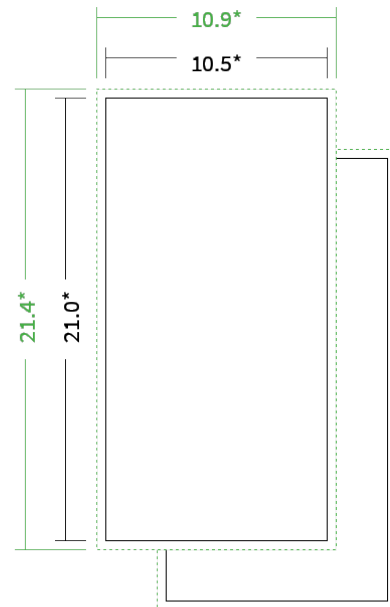

Datenblatt Broschüren / Kataloge

Bindung

Klebebindung

Format

DIN lang classic (10,5 x 21,0 cm)

Umschlag

mit 4 Seiten Umschlag

Umschlagspapier

auf 250g Circleoffset Premium White

Seiten

plus 292 Seiten Inhalt

Papier

120g Circleoffset Premium White

(Blauer Engel | EU-Ecolabel | 100% Recycling | FSC®)

Farbprofil

PSO_Uncoated_ISO12647_eci.icc

Farbe

4/4 farbig Euroskala

Rückenstärke

22,5 mm

Endformat

Datenformat

Artikelseite

Artikel auf www.printzipia.de öffnen

4/4 farbig Euroskala

4/4-farbig ist auf beiden Seiten 4farbig Euroskala bedruckt.

120g Circleoffset Premium White
(Blauer Engel | EU-Ecolabel | 100% Recycling | FSC®)
(Farbraum)

Verwenden Sie bitte das ICC-Profil »PSO_Uncoated_ISO12647_eci.icc«

Broschüren

Für Broschüren benötigen wir eine belichtungsfertige PDF-Datei.
Belassen Sie alle Seiten in einer PDF-Datei und sortieren Sie alle Seiten in der richtigen Reihenfolge, beginnend mit der Titelseite.

Beschnittzugabe

Ringsum bitte 2 mm Beschnitt hinzufügen (oben, unten, rechts und links). Damit beugen Sie produktionsbedingten Schneiddifferenzen vor und demzufolge unschönen weißen Blitzern.

* inkl. Beschnittzugabe

* Endformat

*Die Skizzen sind nicht
maßstabsgetreu.*

Hinweise zur Gestaltung

Vermeiden Sie das Platzieren von Schriftelementen oder ähnlich wichtigen Objekten nahe dem Papier- und Dokumentrand. Wir empfehlen einen Abstand nach Innen von 3 mm zur Formatkante, damit diese trotz Schneidtoleranz nicht an der Papierkante „hängen“.

Dateiformate

Bevorzugt arbeiten wir mit belichtungsfertigen PDF-Dateien (PDF 1.3 oder neuer); gerne - jedoch kein Muss - mit ISO-zertifizierten Dateien (PDF-X-1a bis PDF-X-4). Alle weiteren Informationen entnehmen Sie bitte den Angaben auf der Website unter » Datenhandling