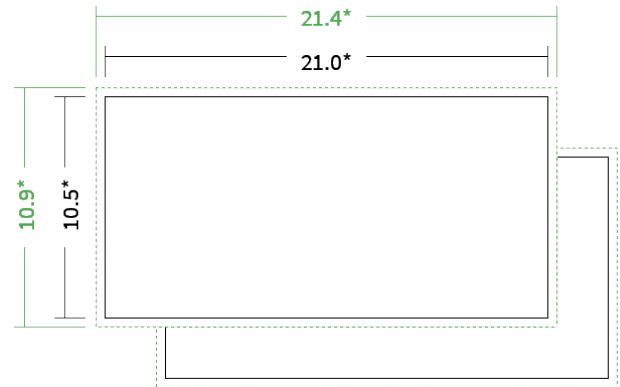

Datenblatt Broschüren / Kataloge

Bindung

Klebebindung

Format

DIN lang classic quer (21,0 x 10,5 cm)

Umschlag

mit 4 Seiten Umschlag

Umschlagspapier

auf 350g Circleoffset Premium White

Seiten

plus 312 Seiten Inhalt

Papier

120g Circleoffset Premium White

(Blauer Engel | EU-Ecolabel | 100% Recycling | FSC®)

Farbprofil

PSO_Uncoated_ISO12647_eci.icc

Farbe

4/4 farbig Euroskala

Rückenstärke

24,2 mm

Endformat

Datenformat

Artikelseite

Artikel auf www.printzipia.de öffnen

4/4 farbig Euroskala

4/4-farbig ist auf beiden Seiten 4farbig Euroskala bedruckt.

120g Circleoffset Premium White
(Blauer Engel | EU-Ecolabel | 100% Recycling | FSC®)
(Farbraum)

Verwenden Sie bitte das ICC-Profil »PSO_Uncoated_ISO12647_eci.icc«

Broschüren

Für Broschüren benötigen wir eine belichtungsfertige PDF-Datei. Belassen Sie alle Seiten in einer PDF-Datei und sortieren Sie alle Seiten in der richtigen Reihenfolge, beginnend mit der Titelseite.

Beschnittzugabe

Ringsum bitte 2 mm Beschnitt hinzufügen (oben, unten, rechts und links). Damit beugen Sie produktionsbedingten Schneiddifferenzen vor und demzufolge unschönen weißen Blitzern.

* inkl. Beschnittzugabe

* Endformat

*Die Skizzen sind nicht
maßstabsgetreu.*

Hinweise zur Gestaltung

Vermeiden Sie das Platzieren von Schriftelementen oder ähnlich wichtigen Objekten nahe dem Papier- und Dokumentrand. Wir empfehlen einen Abstand nach Innen von 3 mm zur Formatkante, damit diese trotz Schneidtoleranz nicht an der Papierkante „hängen“.

Dateiformate

Bevorzugt arbeiten wir mit belichtungsfertigen PDF-Dateien (PDF 1.3 oder neuer); gerne - jedoch kein Muss - mit ISO-zertifizierten Dateien (PDF-X-1a bis PDF-X-4). Alle weiteren Informationen entnehmen Sie bitte den Angaben auf der Website unter » Datenhandling