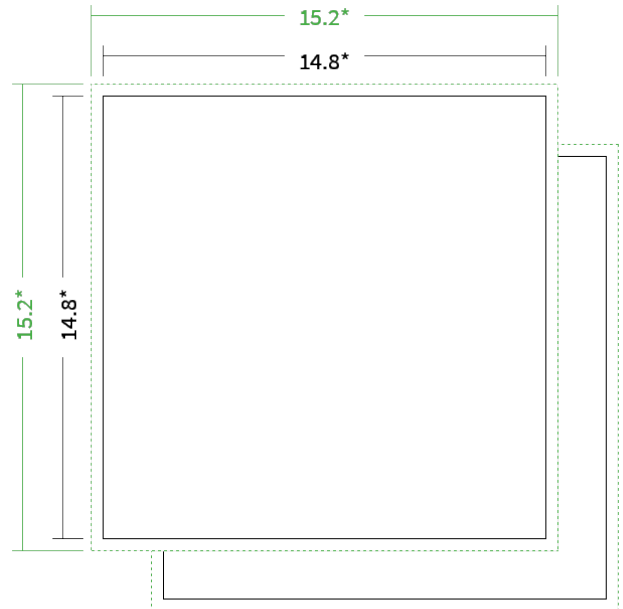

Datenblatt Broschüren / Kataloge

Bindung

Klebebindung

Format

A5 Quadrat (14,8 x 14,8 cm)

Umschlag

mit 4 Seiten Umschlag

Umschlagspapier

auf 250g Circleoffset Premium White

Seiten

plus 116 Seiten Inhalt

Papier

120g Circleoffset Premium White

(Blauer Engel | EU-Ecolabel | 100% Recycling | FSC®)

Farbprofil

PSO_Uncoated_ISO12647_eci.icc

Farbe

4/4 farbig Euroskala

Rückenstärke

9,3 mm

Endformat

Datenformat

Artikelseite

Artikel auf www.printzipia.de öffnen

4/4 farbig Euroskala

4/4-farbig ist auf beiden Seiten 4farbig Euroskala bedruckt.

120g Circleoffset Premium White
(Blauer Engel | EU-Ecolabel | 100% Recycling | FSC®)
(Farbraum)

Verwenden Sie bitte das ICC-Profil »PSO_Uncoated_ISO12647_eci.icc«

Broschüren

Für Broschüren benötigen wir eine belichtungsfertige PDF-Datei. Belassen Sie alle Seiten in einer PDF-Datei und sortieren Sie alle Seiten in der richtigen Reihenfolge, beginnend mit der Titelseite.

Beschnittzugabe

Ringsum bitte 2 mm Beschnitt hinzufügen (oben, unten, rechts und links). Damit beugen Sie produktionsbedingten Schneiddifferenzen vor und demzufolge unschönen weißen Blitzern.

* inkl. Beschnittzugabe

* Endformat

*Die Skizzen sind nicht
maßstabsgetreu.*

Hinweise zur Gestaltung

Vermeiden Sie das Platzieren von Schriftelementen oder ähnlich wichtigen Objekten nahe dem Papier- und Dokumentrand. Wir empfehlen einen Abstand nach Innen von 3 mm zur Formatkante, damit diese trotz Schneidtoleranz nicht an der Papierkante „hängen“.

Dateiformate

Bevorzugt arbeiten wir mit belichtungsfertigen PDF-Dateien (PDF 1.3 oder neuer); gerne - jedoch kein Muss - mit ISO-zertifizierten Dateien (PDF-X-1a bis PDF-X-4). Alle weiteren Informationen entnehmen Sie bitte den Angaben auf der Website unter » Datenhandling