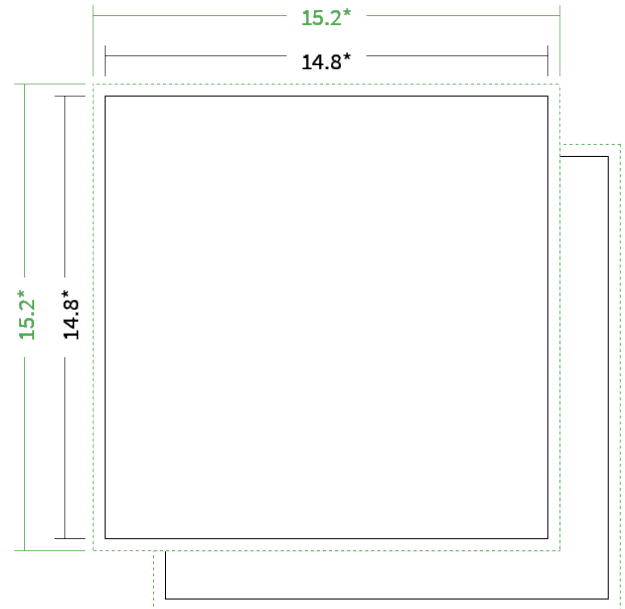

Datenblatt Broschüren / Kataloge

Bindung

Klebebindung

Format

A5 Quadrat (14,8 x 14,8 cm)

Umschlag

mit 4 Seiten Umschlag

Umschlagspapier

auf 250g Circleoffset Premium White

Seiten

plus 252 Seiten Inhalt

Papier

120g Circleoffset Premium White

(Blauer Engel | EU-Ecolabel | 100% Recycling | FSC®)

Farbprofil

PSO_Uncoated_ISO12647_eci.icc

Farbe

4/4 farbig Euroskala

Rückenstärke

19,5 mm

Endformat

Datenformat

Artikelseite

Artikel auf www.printzipia.de öffnen

4/4 farbig Euroskala

4/4-farbig ist auf beiden Seiten 4farbig Euroskala bedruckt.

120g Circleoffset Premium White
(Blauer Engel | EU-Ecolabel | 100% Recycling | FSC®)
(Farbraum)

Verwenden Sie bitte das ICC-Profil »PSO_Uncoated_ISO12647_eci.icc«

Broschüren

Für Broschüren benötigen wir eine belichtungsfertige PDF-Datei.
Belassen Sie alle Seiten in einer PDF-Datei und sortieren Sie alle Seiten in der richtigen Reihenfolge, beginnend mit der Titelseite.

Beschnittzugabe

Ringsum bitte 2 mm Beschnitt hinzufügen (oben, unten, rechts und links). Damit beugen Sie produktionsbedingten Schneiddifferenzen vor und demzufolge unschönen weißen Blitzern.

* inkl. Beschnittzugabe

* Endformat

*Die Skizzen sind nicht
maßstabsgetreu.*

Hinweise zur Gestaltung

Vermeiden Sie das Platzieren von Schriftelementen oder ähnlich wichtigen Objekten nahe dem Papier- und Dokumentrand. Wir empfehlen einen Abstand nach Innen von 3 mm zur Formatkante, damit diese trotz Schneidtoleranz nicht an der Papierkante „hängen“.

Dateiformate

Bevorzugt arbeiten wir mit belichtungsfertigen PDF-Dateien (PDF 1.3 oder neuer); gerne - jedoch kein Muss - mit ISO-zertifizierten Dateien (PDF-X-1a bis PDF-X-4). Alle weiteren Informationen entnehmen Sie bitte den Angaben auf der Website unter » Datenhandling