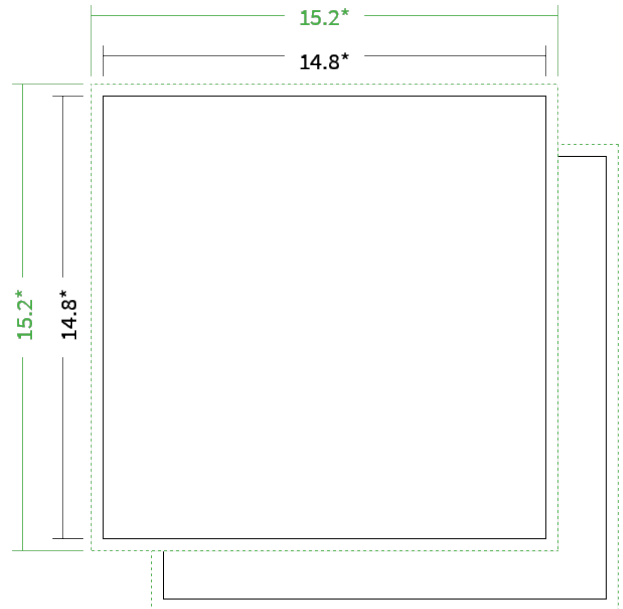

Datenblatt Broschüren / Kataloge

Bindung

Klebebindung

Format

A5 Quadrat (14,8 x 14,8 cm)

Umschlag

mit 4 Seiten Umschlag

Umschlagspapier

auf 350g Circleoffset Premium White

Seiten

plus 312 Seiten Inhalt

Papier

120g Circleoffset Premium White

(Blauer Engel | EU-Ecolabel | 100% Recycling | FSC®)

Farbprofil

PSO_Uncoated_ISO12647_eci.icc

Farbe

4/4 farbig Euroskala

Rückenstärke

24,2 mm

Endformat

14.8 x 14.8 cm

Datenformat

15.2 x 15.2 cm

Artikelseite

Artikel auf www.printzipia.de öffnen

4/4 farbig Euroskala

4/4-farbig ist auf beiden Seiten 4farbig Euroskala bedruckt.

120g Circleoffset Premium White
(Blauer Engel | EU-Ecolabel | 100% Recycling | FSC®)
(Farbraum)

Verwenden Sie bitte das ICC-Profil »PSO_Uncoated_ISO12647_eci.icc«

Broschüren

Für Broschüren benötigen wir eine belichtungsfertige PDF-Datei.
Belassen Sie alle Seiten in einer PDF-Datei und sortieren Sie alle Seiten in der richtigen Reihenfolge, beginnend mit der Titelseite.

Beschnittzugabe

Ringsum bitte 2 mm Beschnitt hinzufügen (oben, unten, rechts und links). Damit beugen Sie produktionsbedingten Schneiddifferenzen vor und demzufolge unschönen weißen Blitzern.

* inkl. Beschnittzugabe

* Endformat

*Die Skizzen sind nicht
maßstabsgetreu.*

Hinweise zur Gestaltung

Vermeiden Sie das Platzieren von Schriftelementen oder ähnlich wichtigen Objekten nahe dem Papier- und Dokumentrand. Wir empfehlen einen Abstand nach Innen von 3 mm zur Formatkante, damit diese trotz Schneidtoleranz nicht an der Papierkante „hängen“.

Dateiformate

Bevorzugt arbeiten wir mit belichtungsfertigen PDF-Dateien (PDF 1.3 oder neuer); gerne - jedoch kein Muss - mit ISO- zertifizierten Dateien (PDF-X-1a bis PDF-X-4). Alle weiteren Informationen entnehmen Sie bitte den Angaben auf der Website unter » Datenhandling