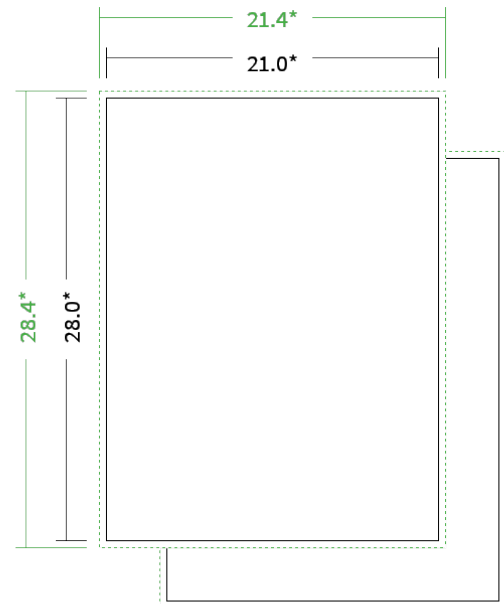

Datenblatt Broschüren / Kataloge

Bindung

Klebebindung

Format

Art-Size (21,0 x 28,0 cm)

Umschlag

mit 4 Seiten Umschlag

Umschlagspapier

auf 250g Circleoffset Premium White

Seiten

plus 108 Seiten Inhalt

Papier

120g Circleoffset Premium White

(Blauer Engel | EU-Ecolabel | 100% Recycling | FSC®)

Farbprofil

PSO_Uncoated_ISO12647_eci.icc

Farbe

4/4 farbig Euroskala

Rückenstärke

8,7 mm

Endformat

Datenformat

Artikelseite

Artikel auf www.printzipia.de öffnen

4/4 farbig Euroskala

4/4-farbig ist auf beiden Seiten 4farbig Euroskala bedruckt.

120g Circleoffset Premium White
(Blauer Engel | EU-Ecolabel | 100% Recycling | FSC®)
(Farbraum)

Verwenden Sie bitte das ICC-Profil »PSO_Uncoated_ISO12647_eci.icc«

Broschüren

Für Broschüren benötigen wir eine belichtungsfertige PDF-Datei. Belassen Sie alle Seiten in einer PDF-Datei und sortieren Sie alle Seiten in der richtigen Reihenfolge, beginnend mit der Titelseite.

Beschnittzugabe

Ringsum bitte 2 mm Beschnitt hinzufügen (oben, unten, rechts und links). Damit beugen Sie produktionsbedingten Schneiddifferenzen vor und demzufolge unschönen weißen Blitzern.

* inkl. Beschnittzugabe

* Endformat

*Die Skizzen sind nicht
maßstabsgetreu.*

Hinweise zur Gestaltung

Vermeiden Sie das Platzieren von Schriftelementen oder ähnlich wichtigen Objekten nahe dem Papier- und Dokumentrand. Wir empfehlen einen Abstand nach Innen von 3 mm zur Formatkante, damit diese trotz Schneidtoleranz nicht an der Papierkante „hängen“.

Dateiformate

Bevorzugt arbeiten wir mit belichtungsfertigen PDF-Dateien (PDF 1.3 oder neuer); gerne - jedoch kein Muss - mit ISO-zertifizierten Dateien (PDF-X-1a bis PDF-X-4). Alle weiteren Informationen entnehmen Sie bitte den Angaben auf der Website unter » Datenhandling