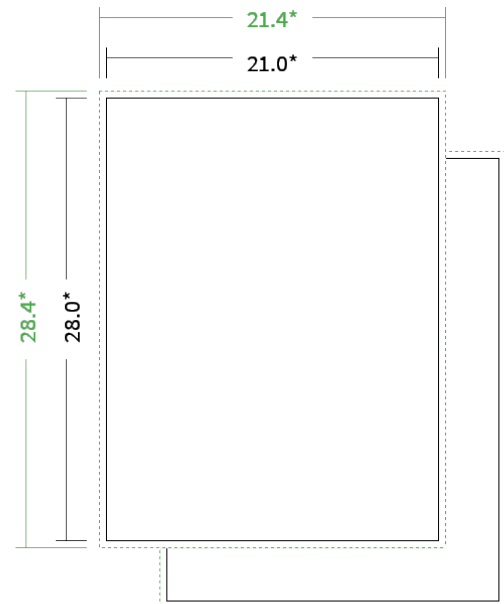

Datenblatt Broschüren / Kataloge

Bindung

Klebebindung

Format

Art-Size (21,0 x 28,0 cm)

Umschlag

mit 4 Seiten Umschlag

Umschlagspapier

auf 160g Circleoffset Premium White

Seiten

plus 192 Seiten Inhalt

Papier

120g Circleoffset Premium White

(Blauer Engel | EU-Ecolabel | 100% Recycling | FSC®)

Farbprofil

PSO_Uncoated_ISO12647_eci.icc

Farbe

4/4 farbig Euroskala

Rückenstärke

14,7 mm

Endformat

Datenformat

Artikelseite

Artikel auf www.printzipia.de öffnen

4/4 farbig Euroskala

4/4-farbig ist auf beiden Seiten 4farbig Euroskala bedruckt.

120g Circleoffset Premium White
(Blauer Engel | EU-Ecolabel | 100% Recycling | FSC®)
(Farbraum)

Verwenden Sie bitte das ICC-Profil »PSO_Uncoated_ISO12647_eci.icc«

Broschüren

Für Broschüren benötigen wir eine belichtungsfertige PDF-Datei. Belassen Sie alle Seiten in einer PDF-Datei und sortieren Sie alle Seiten in der richtigen Reihenfolge, beginnend mit der Titelseite.

Beschnittzugabe

Ringsum bitte 2 mm Beschnitt hinzufügen (oben, unten, rechts und links). Damit beugen Sie produktionsbedingten Schneiddifferenzen vor und demzufolge unschönen weißen Blitzern.

* inkl. Beschnittzugabe

* Endformat

*Die Skizzen sind nicht
maßstabsgetreu.*

Hinweise zur Gestaltung

Vermeiden Sie das Platzieren von Schriftelementen oder ähnlich wichtigen Objekten nahe dem Papier- und Dokumentrand. Wir empfehlen einen Abstand nach Innen von 3 mm zur Formatkante, damit diese trotz Schneidtoleranz nicht an der Papierkante „hängen“.

Dateiformate

Bevorzugt arbeiten wir mit belichtungsfertigen PDF-Dateien (PDF 1.3 oder neuer); gerne - jedoch kein Muss - mit ISO-zertifizierten Dateien (PDF-X-1a bis PDF-X-4). Alle weiteren Informationen entnehmen Sie bitte den Angaben auf der Website unter » Datenhandling