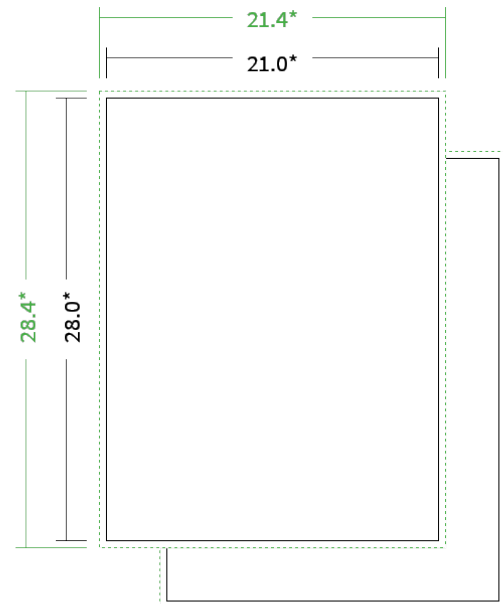

Datenblatt Broschüren / Kataloge

Bindung

Klebebindung

Format

Art-Size (21,0 x 28,0 cm)

Umschlag

mit 4 Seiten Umschlag

Umschlagspapier

auf 160g Circleoffset Premium White

Seiten

plus 216 Seiten Inhalt

Papier

120g Circleoffset Premium White

(Blauer Engel | EU-Ecolabel | 100% Recycling | FSC®)

Farbprofil

PSO_Uncoated_ISO12647_eci.icc

Farbe

4/4 farbig Euroskala

Rückenstärke

16,5 mm

Endformat

Datenformat

Artikelseite

Artikel auf www.printzipia.de öffnen

4/4 farbig Euroskala

4/4-farbig ist auf beiden Seiten 4farbig Euroskala bedruckt.

120g Circleoffset Premium White
(Blauer Engel | EU-Ecolabel | 100% Recycling | FSC®)
(Farbraum)

Verwenden Sie bitte das ICC-Profil »PSO_Uncoated_ISO12647_eci.icc«

Broschüren

Für Broschüren benötigen wir eine belichtungsfertige PDF-Datei.
Belassen Sie alle Seiten in einer PDF-Datei und sortieren Sie alle Seiten in der richtigen Reihenfolge, beginnend mit der Titelseite.

Beschnittzugabe

Ringsum bitte 2 mm Beschnitt hinzufügen (oben, unten, rechts und links). Damit beugen Sie produktionsbedingten Schneiddifferenzen vor und demzufolge unschönen weißen Blitzern.

* inkl. Beschnittzugabe

* Endformat

*Die Skizzen sind nicht
maßstabsgetreu.*

Hinweise zur Gestaltung

Vermeiden Sie das Platzieren von Schriftelementen oder ähnlich wichtigen Objekten nahe dem Papier- und Dokumentrand. Wir empfehlen einen Abstand nach Innen von 3 mm zur Formatkante, damit diese trotz Schneidtoleranz nicht an der Papierkante „hängen“.

Dateiformate

Bevorzugt arbeiten wir mit belichtungsfertigen PDF-Dateien (PDF 1.3 oder neuer); gerne - jedoch kein Muss - mit ISO-zertifizierten Dateien (PDF-X-1a bis PDF-X-4). Alle weiteren Informationen entnehmen Sie bitte den Angaben auf der Website unter » Datenhandling