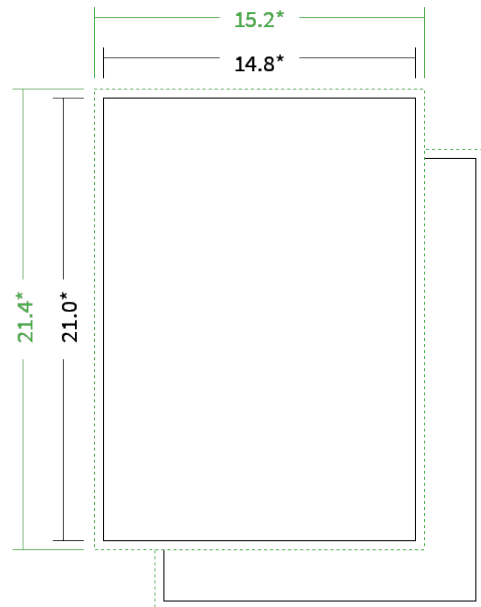

Datenblatt Broschüren / Kataloge

Bindung

Klebebindung

Format

A5 hoch (14,8 x 21,0 cm)

Umschlag

mit 4 Seiten Umschlag

Umschlagspapier

auf 250g Circleoffset Premium White

Seiten

plus 88 Seiten Inhalt

Papier

160g Circleoffset Premium White

(Blauer Engel | EU-Ecolabel | 100% Recycling | FSC®)

Farbprofil

PSO_Uncoated_ISO12647_eci.icc

Farbe

4/4 farbig Euroskala

Rückenstärke

9,0 mm

Endformat

Datenformat

Artikelseite

Artikel auf www.printzipia.de öffnen

4/4 farbig Euroskala

4/4-farbig ist auf beiden Seiten 4farbig Euroskala bedruckt.

160g Circleoffset Premium White
(Blauer Engel | EU-Ecolabel | 100% Recycling | FSC®)
(Farbraum)

Verwenden Sie bitte das ICC-Profil »PSO_Uncoated_ISO12647_eci.icc«

Broschüren

Für Broschüren benötigen wir eine belichtungsfertige PDF-Datei.
Belassen Sie alle Seiten in einer PDF-Datei und sortieren Sie alle Seiten in der richtigen Reihenfolge, beginnend mit der Titelseite.

Beschnittzugabe

Ringsum bitte 2 mm Beschnitt hinzufügen (oben, unten, rechts und links). Damit beugen Sie produktionsbedingten Schneiddifferenzen vor und demzufolge unschönen weißen Blitzern.

* inkl. Beschnittzugabe

* Endformat

*Die Skizzen sind nicht
maßstabsgetreu.*

Hinweise zur Gestaltung

Vermeiden Sie das Platzieren von Schriftelementen oder ähnlich wichtigen Objekten nahe dem Papier- und Dokumentrand. Wir empfehlen einen Abstand nach Innen von 3 mm zur Formatkante, damit diese trotz Schneidtoleranz nicht an der Papierkante „hängen“.

Dateiformate

Bevorzugt arbeiten wir mit belichtungsfertigen PDF-Dateien (PDF 1.3 oder neuer); gerne - jedoch kein Muss - mit ISO- zertifizierten Dateien (PDF-X-1a bis PDF-X-4). Alle weiteren Informationen entnehmen Sie bitte den Angaben auf der Website unter » Datenhandling