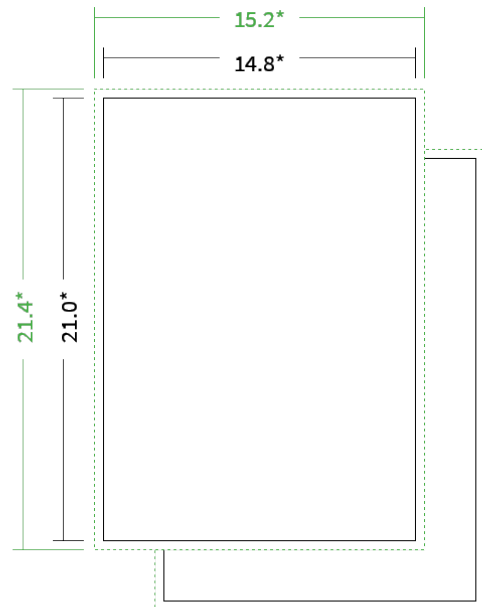

Datenblatt Broschüren / Kataloge

Bindung

Klebebindung

Format

A5 hoch (14,8 x 21,0 cm)

Umschlag

mit 4 Seiten Umschlag

Umschlagspapier

auf 250g Circleoffset Premium White

Seiten

plus 256 Seiten Inhalt

Papier

160g Circleoffset Premium White

(Blauer Engel | EU-Ecolabel | 100% Recycling | FSC®)

Farbprofil

PSO_Uncoated_ISO12647_eci.icc

Farbe

4/4 farbig Euroskala

Rückenstärke

25,1 mm

Endformat

Datenformat

Artikelseite

Artikel auf www.printzipia.de öffnen

4/4 farbig Euroskala

4/4-farbig ist auf beiden Seiten 4farbig Euroskala bedruckt.

160g Circleoffset Premium White
(Blauer Engel | EU-Ecolabel | 100% Recycling | FSC®)
(Farbraum)

Verwenden Sie bitte das ICC-Profil »PSO_Uncoated_ISO12647_eci.icc«

Broschüren

Für Broschüren benötigen wir eine belichtungsfertige PDF-Datei.
Belassen Sie alle Seiten in einer PDF-Datei und sortieren Sie alle Seiten in der richtigen Reihenfolge, beginnend mit der Titelseite.

Beschnittzugabe

Ringsum bitte 2 mm Beschnitt hinzufügen (oben, unten, rechts und links). Damit beugen Sie produktionsbedingten Schneiddifferenzen vor und demzufolge unschönen weißen Blitzern.

* inkl. Beschnittzugabe

* Endformat

*Die Skizzen sind nicht
maßstabsgetreu.*

Hinweise zur Gestaltung

Vermeiden Sie das Platzieren von Schriftelementen oder ähnlich wichtigen Objekten nahe dem Papier- und Dokumentrand. Wir empfehlen einen Abstand nach Innen von 3 mm zur Formatkante, damit diese trotz Schneidtoleranz nicht an der Papierkante „hängen“.

Dateiformate

Bevorzugt arbeiten wir mit belichtungsfertigen PDF-Dateien (PDF 1.3 oder neuer); gerne - jedoch kein Muss - mit ISO-zertifizierten Dateien (PDF-X-1a bis PDF-X-4). Alle weiteren Informationen entnehmen Sie bitte den Angaben auf der Website unter » Datenhandling