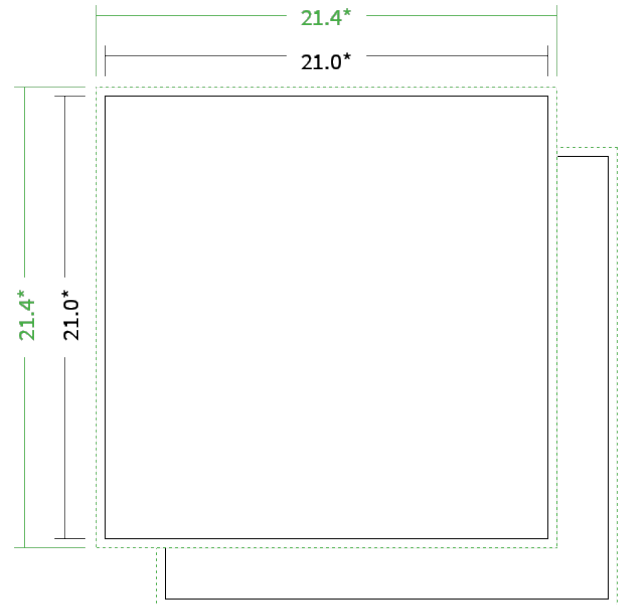

Datenblatt Broschüren / Kataloge

Bindung

Klebebindung

Format

A4 Quadrat (21,0 x 21,0 cm)

Umschlag

mit 4 Seiten Umschlag

Umschlagspapier

auf 250g Circleoffset Premium White

Seiten

plus 232 Seiten Inhalt

Papier

160g Circleoffset Premium White

(Blauer Engel | EU-Ecolabel | 100% Recycling | FSC®)

Farbprofil

PSO_Uncoated_ISO12647_eci.icc

Farbe

4/4 farbig Euroskala

Rückenstärke

22,8 mm

Endformat

Datenformat

Artikelseite

Artikel auf www.printzipia.de öffnen

4/4 farbig Euroskala

4/4-farbig ist auf beiden Seiten 4farbig Euroskala bedruckt.

160g Circleoffset Premium White
(Blauer Engel | EU-Ecolabel | 100% Recycling | FSC®)
(Farbraum)

Verwenden Sie bitte das ICC-Profil »PSO_Uncoated_ISO12647_eci.icc«

Broschüren

Für Broschüren benötigen wir eine belichtungsfertige PDF-Datei.
Belassen Sie alle Seiten in einer PDF-Datei und sortieren Sie alle Seiten in der richtigen Reihenfolge, beginnend mit der Titelseite.

Beschnittzugabe

Ringsum bitte 2 mm Beschnitt hinzufügen (oben, unten, rechts und links). Damit beugen Sie produktionsbedingten Schneiddifferenzen vor und demzufolge unschönen weißen Blitzern.

* inkl. Beschnittzugabe

* Endformat

*Die Skizzen sind nicht
maßstabsgetreu.*

Hinweise zur Gestaltung

Vermeiden Sie das Platzieren von Schriftelementen oder ähnlich wichtigen Objekten nahe dem Papier- und Dokumentrand. Wir empfehlen einen Abstand nach Innen von 3 mm zur Formatkante, damit diese trotz Schneidtoleranz nicht an der Papierkante „hängen“.

Dateiformate

Bevorzugt arbeiten wir mit belichtungsfertigen PDF-Dateien (PDF 1.3 oder neuer); gerne - jedoch kein Muss - mit ISO-zertifizierten Dateien (PDF-X-1a bis PDF-X-4). Alle weiteren Informationen entnehmen Sie bitte den Angaben auf der Website unter » Datenhandling