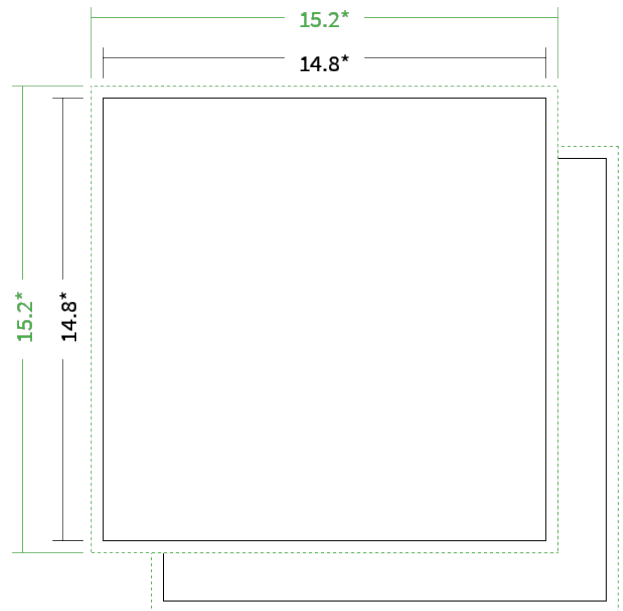

Datenblatt Broschüren / Kataloge

Bindung

Klebebindung

Format

A5 Quadrat (14,8 x 14,8 cm)

Umschlag

mit 4 Seiten Umschlag

Umschlagspapier

auf 250g Circleoffset Premium White

Seiten

plus 184 Seiten Inhalt

Papier

160g Circleoffset Premium White

(Blauer Engel | EU-Ecolabel | 100% Recycling | FSC®)

Farbprofil

PSO_Uncoated_ISO12647_eci.icc

Farbe

4/4 farbig Euroskala

Rückenstärke

18,2 mm

Endformat

14.8 x 14.8 cm

Datenformat

15.2 x 15.2 cm

Artikelseite

Artikel auf www.printzipia.de öffnen

4/4 farbig Euroskala

4/4-farbig ist auf beiden Seiten 4farbig Euroskala bedruckt.

160g Circleoffset Premium White
(Blauer Engel | EU-Ecolabel | 100% Recycling | FSC®)
(Farbraum)

Verwenden Sie bitte das ICC-Profil »PSO_Uncoated_ISO12647_eci.icc«

Broschüren

Für Broschüren benötigen wir eine belichtungsfertige PDF-Datei.
Belassen Sie alle Seiten in einer PDF-Datei und sortieren Sie alle Seiten in der richtigen Reihenfolge, beginnend mit der Titelseite.

Beschnittzugabe

Ringsum bitte 2 mm Beschnitt hinzufügen (oben, unten, rechts und links). Damit beugen Sie produktionsbedingten Schneiddifferenzen vor und demzufolge unschönen weißen Blitzern.

* inkl. Beschnittzugabe

* Endformat

*Die Skizzen sind nicht
maßstabsgetreu.*

Hinweise zur Gestaltung

Vermeiden Sie das Platzieren von Schriftelementen oder ähnlich wichtigen Objekten nahe dem Papier- und Dokumentrand. Wir empfehlen einen Abstand nach Innen von 3 mm zur Formatkante, damit diese trotz Schneidtoleranz nicht an der Papierkante „hängen“.

Dateiformate

Bevorzugt arbeiten wir mit belichtungsfertigen PDF-Dateien (PDF 1.3 oder neuer); gerne - jedoch kein Muss - mit ISO-zertifizierten Dateien (PDF-X-1a bis PDF-X-4). Alle weiteren Informationen entnehmen Sie bitte den Angaben auf der Website unter » Datenhandling