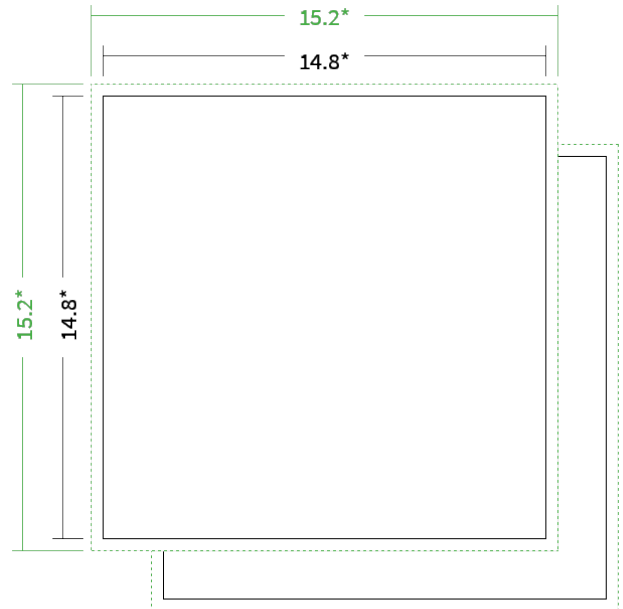

Datenblatt Broschüren / Kataloge

Bindung

Klebebindung

Format

A5 Quadrat (14,8 x 14,8 cm)

Umschlag

mit 4 Seiten Umschlag

Umschlagspapier

auf 250g Circleoffset Premium White

Seiten

plus 248 Seiten Inhalt

Papier

160g Circleoffset Premium White

(Blauer Engel | EU-Ecolabel | 100% Recycling | FSC®)

Farbprofil

PSO_Uncoated_ISO12647_eci.icc

Farbe

4/4 farbig Euroskala

Rückenstärke

24,4 mm

Endformat

Datenformat

Artikelseite

Artikel auf www.printzipia.de öffnen

4/4 farbig Euroskala

4/4-farbig ist auf beiden Seiten 4farbig Euroskala bedruckt.

160g Circleoffset Premium White
(Blauer Engel | EU-Ecolabel | 100% Recycling | FSC®)
(Farbraum)

Verwenden Sie bitte das ICC-Profil »PSO_Uncoated_ISO12647_eci.icc«

Broschüren

Für Broschüren benötigen wir eine belichtungsfertige PDF-Datei. Belassen Sie alle Seiten in einer PDF-Datei und sortieren Sie alle Seiten in der richtigen Reihenfolge, beginnend mit der Titelseite.

Beschnittzugabe

Ringsum bitte 2 mm Beschnitt hinzufügen (oben, unten, rechts und links). Damit beugen Sie produktionsbedingten Schneiddifferenzen vor und demzufolge unschönen weißen Blitzern.

* inkl. Beschnittzugabe

* Endformat

*Die Skizzen sind nicht
maßstabsgetreu.*

Hinweise zur Gestaltung

Vermeiden Sie das Platzieren von Schriftelementen oder ähnlich wichtigen Objekten nahe dem Papier- und Dokumentrand. Wir empfehlen einen Abstand nach Innen von 3 mm zur Formatkante, damit diese trotz Schneidtoleranz nicht an der Papierkante „hängen“.

Dateiformate

Bevorzugt arbeiten wir mit belichtungsfertigen PDF-Dateien (PDF 1.3 oder neuer); gerne - jedoch kein Muss - mit ISO-zertifizierten Dateien (PDF-X-1a bis PDF-X-4). Alle weiteren Informationen entnehmen Sie bitte den Angaben auf der Website unter » Datenhandling