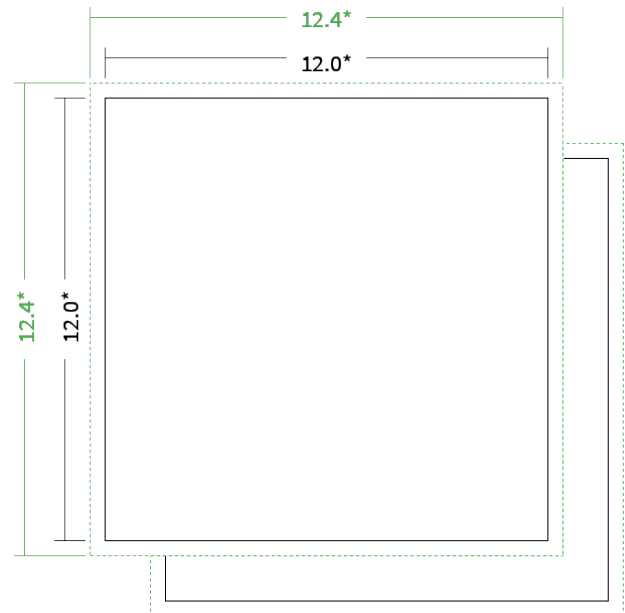

Datenblatt Broschüren / Kataloge

Bindung

Klebebindung

Format

12 cm Quadrat (12,0 x 12,0 cm)

Umschlag

mit 4 Seiten Umschlag

Umschlagspapier

auf 250g Circleoffset Premium White

Seiten

plus 72 Seiten Inhalt

Papier

160g Circleoffset Premium White

(Blauer Engel | EU-Ecolabel | 100% Recycling | FSC®)

Farbprofil

PSO_Uncoated_ISO12647_eci.icc

Farbe

4/4 farbig Euroskala

Rückenstärke

7,5 mm

Endformat

Datenformat

Artikelseite

Artikel auf www.printzipia.de öffnen

4/4 farbig Euroskala

4/4-farbig ist auf beiden Seiten 4farbig Euroskala bedruckt.

160g Circleoffset Premium White
(Blauer Engel | EU-Ecolabel | 100% Recycling | FSC®)
(Farbraum)

Verwenden Sie bitte das ICC-Profil »PSO_Uncoated_ISO12647_eci.icc«

Broschüren

Für Broschüren benötigen wir eine belichtungsfertige PDF-Datei.
Belassen Sie alle Seiten in einer PDF-Datei und sortieren Sie alle Seiten in der richtigen Reihenfolge, beginnend mit der Titelseite.

Beschnittzugabe

Ringsum bitte 2 mm Beschnitt hinzufügen (oben, unten, rechts und links). Damit beugen Sie produktionsbedingten Schneiddifferenzen vor und demzufolge unschönen weißen Blitzern.

* inkl. Beschnittzugabe

* Endformat

*Die Skizzen sind nicht
maßstabsgetreu.*

Hinweise zur Gestaltung

Vermeiden Sie das Platzieren von Schriftelementen oder ähnlich wichtigen Objekten nahe dem Papier- und Dokumentrand. Wir empfehlen einen Abstand nach Innen von 3 mm zur Formatkante, damit diese trotz Schneidtoleranz nicht an der Papierkante „hängen“.

Dateiformate

Bevorzugt arbeiten wir mit belichtungsfertigen PDF-Dateien (PDF 1.3 oder neuer); gerne - jedoch kein Muss - mit ISO- zertifizierten Dateien (PDF-X-1a bis PDF-X-4). Alle weiteren Informationen entnehmen Sie bitte den Angaben auf der Website unter » Datenhandling