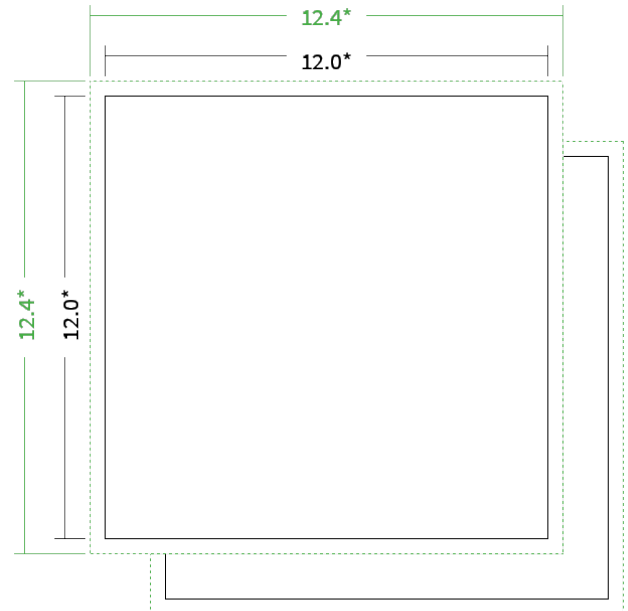

Datenblatt Broschüren / Kataloge

Bindung

Klebebindung

Format

12 cm Quadrat (12,0 x 12,0 cm)

Umschlag

mit 4 Seiten Umschlag

Umschlagspapier

auf 250g Circleoffset Premium White

Seiten

plus 168 Seiten Inhalt

Papier

160g Circleoffset Premium White

(Blauer Engel | EU-Ecolabel | 100% Recycling | FSC®)

Farbprofil

PSO_Uncoated_ISO12647_eci.icc

Farbe

4/4 farbig Euroskala

Rückenstärke

16,7 mm

Endformat

Datenformat

Artikelseite

Artikel auf www.printzipia.de öffnen

4/4 farbig Euroskala

4/4-farbig ist auf beiden Seiten 4farbig Euroskala bedruckt.

160g Circleoffset Premium White
(Blauer Engel | EU-Ecolabel | 100% Recycling | FSC®)
(Farbraum)

Verwenden Sie bitte das ICC-Profil »PSO_Uncoated_ISO12647_eci.icc«

Broschüren

Für Broschüren benötigen wir eine belichtungsfertige PDF-Datei.
Belassen Sie alle Seiten in einer PDF-Datei und sortieren Sie alle Seiten in der richtigen Reihenfolge, beginnend mit der Titelseite.

Beschnittzugabe

Ringsum bitte 2 mm Beschnitt hinzufügen (oben, unten, rechts und links). Damit beugen Sie produktionsbedingten Schneiddifferenzen vor und demzufolge unschönen weißen Blitzern.

* inkl. Beschnittzugabe

* Endformat

*Die Skizzen sind nicht
maßstabsgetreu.*

Hinweise zur Gestaltung

Vermeiden Sie das Platzieren von Schriftelementen oder ähnlich wichtigen Objekten nahe dem Papier- und Dokumentrand. Wir empfehlen einen Abstand nach Innen von 3 mm zur Formatkante, damit diese trotz Schneidtoleranz nicht an der Papierkante „hängen“.

Dateiformate

Bevorzugt arbeiten wir mit belichtungsfertigen PDF-Dateien (PDF 1.3 oder neuer); gerne - jedoch kein Muss - mit ISO- zertifizierten Dateien (PDF-X-1a bis PDF-X-4). Alle weiteren Informationen entnehmen Sie bitte den Angaben auf der Website unter » Datenhandling