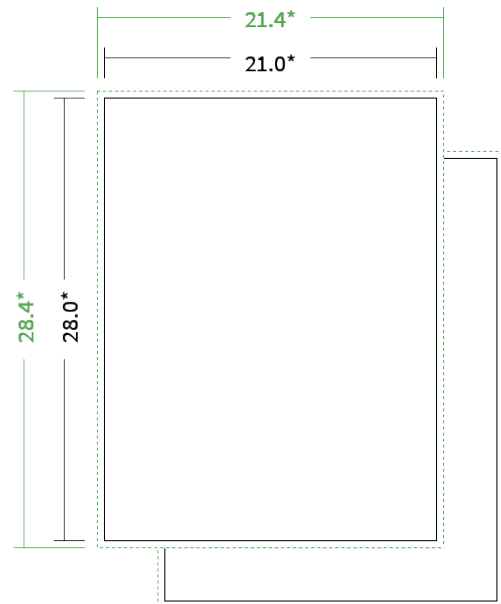

Datenblatt Broschüren / Kataloge

Bindung

Klebebindung

Format

Art-Size (21,0 x 28,0 cm)

Umschlag

mit 4 Seiten Umschlag

Umschlagspapier

auf 250g Circleoffset Premium White

Seiten

plus 256 Seiten Inhalt

Papier

160g Circleoffset Premium White

(Blauer Engel | EU-Ecolabel | 100% Recycling | FSC®)

Farbprofil

PSO_Uncoated_ISO12647_eci.icc

Farbe

4/4 farbig Euroskala

Rückenstärke

25,1 mm

Endformat

Datenformat

Artikelseite

Artikel auf www.printzipia.de öffnen

4/4 farbig Euroskala

4/4-farbig ist auf beiden Seiten 4farbig Euroskala bedruckt.

160g Circleoffset Premium White
(Blauer Engel | EU-Ecolabel | 100% Recycling | FSC®)
(Farbraum)

Verwenden Sie bitte das ICC-Profil »PSO_Uncoated_ISO12647_eci.icc«

Broschüren

Für Broschüren benötigen wir eine belichtungsfertige PDF-Datei.
Belassen Sie alle Seiten in einer PDF-Datei und sortieren Sie alle Seiten in der richtigen Reihenfolge, beginnend mit der Titelseite.

Beschnittzugabe

Ringsum bitte 2 mm Beschnitt hinzufügen (oben, unten, rechts und links). Damit beugen Sie produktionsbedingten Schneiddifferenzen vor und demzufolge unschönen weißen Blitzern.

* inkl. Beschnittzugabe

* Endformat

*Die Skizzen sind nicht
maßstabsgetreu.*

Hinweise zur Gestaltung

Vermeiden Sie das Platzieren von Schriftelementen oder ähnlich wichtigen Objekten nahe dem Papier- und Dokumentrand. Wir empfehlen einen Abstand nach Innen von 3 mm zur Formatkante, damit diese trotz Schneidtoleranz nicht an der Papierkante „hängen“.

Dateiformate

Bevorzugt arbeiten wir mit belichtungsfertigen PDF-Dateien (PDF 1.3 oder neuer); gerne - jedoch kein Muss - mit ISO- zertifizierten Dateien (PDF-X-1a bis PDF-X-4). Alle weiteren Informationen entnehmen Sie bitte den Angaben auf der Website unter » Datenhandling