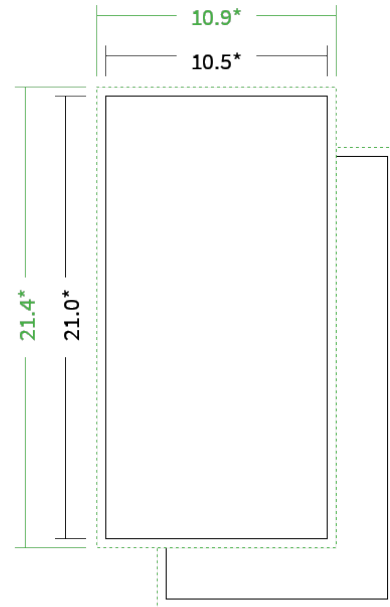

Datenblatt Broschüren / Kataloge

Bindung

Klebebindung

Format

DIN lang classic (10,5 x 21,0 cm)

Umschlag

mit 4 Seiten Umschlag

Umschlagspapier

auf 350g Circleoffset Premium White

Seiten

plus 140 Seiten Inhalt

Papier

250g Circleoffset Premium White

(Blauer Engel | EU-Ecolabel | 100% Recycling | FSC®)

Farbprofil

PSO_Uncoated_ISO12647_eci.icc

Farbe

4/4 farbig Euroskala

Rückenstärke

22,1 mm

Endformat

Datenformat

Artikelseite

Artikel auf www.printzipia.de öffnen

4/4 farbig Euroskala

4/4-farbig ist auf beiden Seiten 4farbig Euroskala bedruckt.

250g Circleoffset Premium White
(Blauer Engel | EU-Ecolabel | 100% Recycling | FSC®)
(Farbraum)

Verwenden Sie bitte das ICC-Profil »PSO_Uncoated_ISO12647_eci.icc«

Broschüren

Für Broschüren benötigen wir eine belichtungsfertige PDF-Datei.
Belassen Sie alle Seiten in einer PDF-Datei und sortieren Sie alle Seiten in der richtigen Reihenfolge, beginnend mit der Titelseite.

Beschnittzugabe

Ringsum bitte 2 mm Beschnitt hinzufügen (oben, unten, rechts und links). Damit beugen Sie produktionsbedingten Schneiddifferenzen vor und demzufolge unschönen weißen Blitzern.

* inkl. Beschnittzugabe

* Endformat

*Die Skizzen sind nicht
maßstabsgetreu.*

Hinweise zur Gestaltung

Vermeiden Sie das Platzieren von Schriftelementen oder ähnlich wichtigen Objekten nahe dem Papier- und Dokumentrand. Wir empfehlen einen Abstand nach Innen von 3 mm zur Formatkante, damit diese trotz Schneidtoleranz nicht an der Papierkante „hängen“.

Dateiformate

Bevorzugt arbeiten wir mit belichtungsfertigen PDF-Dateien (PDF 1.3 oder neuer); gerne - jedoch kein Muss - mit ISO- zertifizierten Dateien (PDF-X-1a bis PDF-X-4). Alle weiteren Informationen entnehmen Sie bitte den Angaben auf der Website unter » Datenhandling