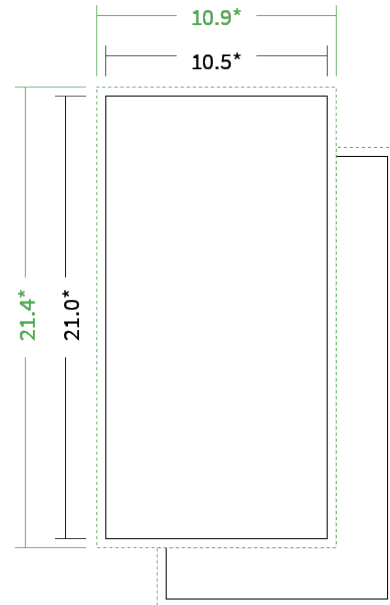

Datenblatt Broschüren / Kataloge

Bindung

Klebebindung

Format

DIN lang classic (10,5 x 21,0 cm)

Umschlag

mit 4 Seiten Umschlag

Umschlagspapier

auf 350g Circleoffset Premium White

Seiten

plus 204 Seiten Inhalt

Papier

250g Circleoffset Premium White

(Blauer Engel | EU-Ecolabel | 100% Recycling | FSC®)

Farbprofil

PSO_Uncoated_ISO12647_eci.icc

Farbe

4/4 farbig Euroskala

Rückenstärke

31,9 mm

Endformat

Datenformat

Artikelseite

Artikel auf www.printzipia.de öffnen

4/4 farbig Euroskala

4/4-farbig ist auf beiden Seiten 4farbig Euroskala bedruckt.

250g Circleoffset Premium White
(Blauer Engel | EU-Ecolabel | 100% Recycling | FSC®)
(Farbraum)

Verwenden Sie bitte das ICC-Profil »PSO_Uncoated_ISO12647_eci.icc«

Broschüren

Für Broschüren benötigen wir eine belichtungsfertige PDF-Datei.
Belassen Sie alle Seiten in einer PDF-Datei und sortieren Sie alle Seiten in der richtigen Reihenfolge, beginnend mit der Titelseite.

Beschnittzugabe

Ringsum bitte 2 mm Beschnitt hinzufügen (oben, unten, rechts und links). Damit beugen Sie produktionsbedingten Schneiddifferenzen vor und demzufolge unschönen weißen Blitzern.

* inkl. Beschnittzugabe

* Endformat

*Die Skizzen sind nicht
maßstabsgetreu.*

Hinweise zur Gestaltung

Vermeiden Sie das Platzieren von Schriftelementen oder ähnlich wichtigen Objekten nahe dem Papier- und Dokumentrand. Wir empfehlen einen Abstand nach Innen von 3 mm zur Formatkante, damit diese trotz Schneidtoleranz nicht an der Papierkante „hängen“.

Dateiformate

Bevorzugt arbeiten wir mit belichtungsfertigen PDF-Dateien (PDF 1.3 oder neuer); gerne - jedoch kein Muss - mit ISO- zertifizierten Dateien (PDF-X-1a bis PDF-X-4). Alle weiteren Informationen entnehmen Sie bitte den Angaben auf der Website unter » Datenhandling