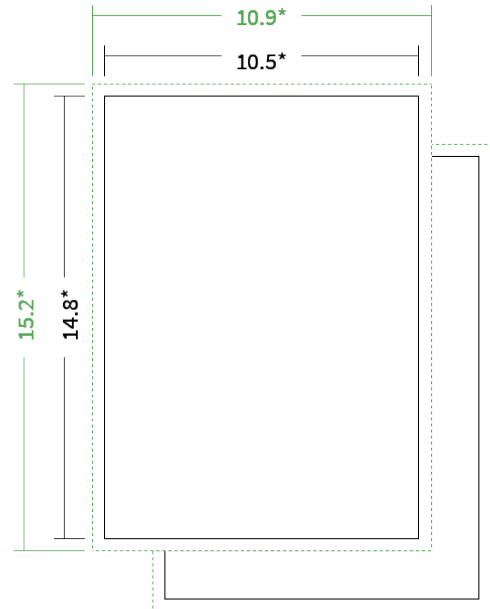

Datenblatt Broschüren / Kataloge

Bindung

Klebebindung

Format

A6 hoch (10,5 x 14,8 cm)

Umschlag

mit 4 Seiten Umschlag

Umschlagspapier

auf 350g Circleoffset Premium White

Seiten

plus 236 Seiten Inhalt

Papier

80g Circleoffset Premium White

(Blauer Engel | EU-Ecolabel | 100% Recycling | FSC®)

Farbprofil

PSO_Uncoated_ISO12647_eci.icc

Farbe

4/4 farbig Euroskala

Rückenstärke

12,7 mm

Endformat

Datenformat

Artikelseite

Artikel auf www.printzipia.de öffnen

4/4 farbig Euroskala

4/4-farbig ist auf beiden Seiten 4farbig Euroskala bedruckt.

80g Circleoffset Premium White
(Blauer Engel | EU-Ecolabel | 100% Recycling | FSC®)
(Farbraum)

Verwenden Sie bitte das ICC-Profil »PSO_Uncoated_ISO12647_eci.icc«

Broschüren

Für Broschüren benötigen wir eine belichtungsfertige PDF-Datei. Belassen Sie alle Seiten in einer PDF-Datei und sortieren Sie alle Seiten in der richtigen Reihenfolge, beginnend mit der Titelseite.

Beschnittzugabe

Ringsum bitte 2 mm Beschnitt hinzufügen (oben, unten, rechts und links). Damit beugen Sie produktionsbedingten Schneiddifferenzen vor und demzufolge unschönen weißen Blitzern.

* inkl. Beschnittzugabe

* Endformat

*Die Skizzen sind nicht
maßstabsgetreu.*

Hinweise zur Gestaltung

Vermeiden Sie das Platzieren von Schriftelementen oder ähnlich wichtigen Objekten nahe dem Papier- und Dokumentrand. Wir empfehlen einen Abstand nach Innen von 3 mm zur Formatkante, damit diese trotz Schneidtoleranz nicht an der Papierkante „hängen“.

Dateiformate

Bevorzugt arbeiten wir mit belichtungsfertigen PDF-Dateien (PDF 1.3 oder neuer); gerne - jedoch kein Muss - mit ISO-zertifizierten Dateien (PDF-X-1a bis PDF-X-4). Alle weiteren Informationen entnehmen Sie bitte den Angaben auf der Website unter » Datenhandling