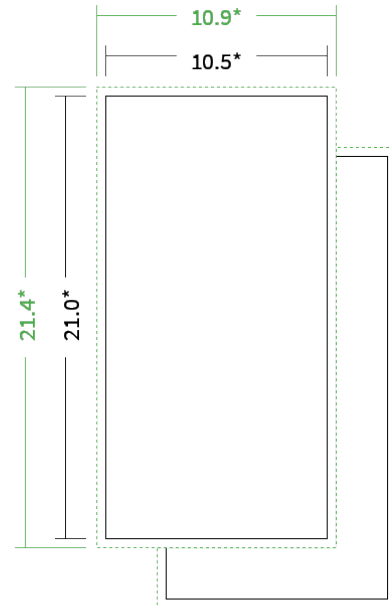

Datenblatt Broschüren / Kataloge

Bindung

Klebebindung

Format

DIN lang classic (10,5 x 21,0 cm)

Umschlag

mit 4 Seiten Umschlag

Umschlagspapier

auf 250g Circleoffset Premium White

Seiten

plus 96 Seiten Inhalt

Papier

80g Circleoffset Premium White

(Blauer Engel | EU-Ecolabel | 100% Recycling | FSC®)

Farbprofil

PSO_Uncoated_ISO12647_eci.icc

Farbe

4/4 farbig Euroskala

Rückenstärke

5,4 mm

Endformat

Datenformat

Artikelseite

Artikel auf www.printzipia.de öffnen

4/4 farbig Euroskala

4/4-farbig ist auf beiden Seiten 4farbig Euroskala bedruckt.

80g Circleoffset Premium White
(Blauer Engel | EU-Ecolabel | 100% Recycling | FSC®)
(Farbraum)

Verwenden Sie bitte das ICC-Profil »PSO_Uncoated_ISO12647_eci.icc«

Broschüren

Für Broschüren benötigen wir eine belichtungsfertige PDF-Datei.
Belassen Sie alle Seiten in einer PDF-Datei und sortieren Sie alle Seiten in der richtigen Reihenfolge, beginnend mit der Titelseite.

Beschnittzugabe

Ringsum bitte 2 mm Beschnitt hinzufügen (oben, unten, rechts und links). Damit beugen Sie produktionsbedingten Schneiddifferenzen vor und demzufolge unschönen weißen Blitzern.

* inkl. Beschnittzugabe

* Endformat

*Die Skizzen sind nicht
maßstabsgetreu.*

Hinweise zur Gestaltung

Vermeiden Sie das Platzieren von Schriftelementen oder ähnlich wichtigen Objekten nahe dem Papier- und Dokumentrand. Wir empfehlen einen Abstand nach Innen von 3 mm zur Formatkante, damit diese trotz Schneidtoleranz nicht an der Papierkante „hängen“.

Dateiformate

Bevorzugt arbeiten wir mit belichtungsfertigen PDF-Dateien (PDF 1.3 oder neuer); gerne - jedoch kein Muss - mit ISO- zertifizierten Dateien (PDF-X-1a bis PDF-X-4). Alle weiteren Informationen entnehmen Sie bitte den Angaben auf der Website unter » Datenhandling