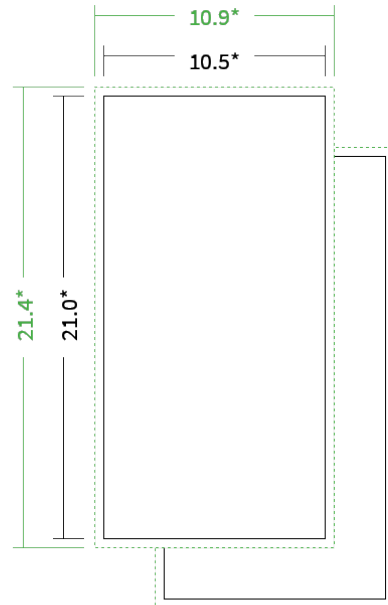

Datenblatt Broschüren / Kataloge

Bindung

Klebebindung

Format

DIN lang classic (10,5 x 21,0 cm)

Umschlag

mit 4 Seiten Umschlag

Umschlagspapier

auf 250g Circleoffset Premium White

Seiten

plus 192 Seiten Inhalt

Papier

80g Circleoffset Premium White

(Blauer Engel | EU-Ecolabel | 100% Recycling | FSC®)

Farbprofil

PSO_Uncoated_ISO12647_eci.icc

Farbe

4/4 farbig Euroskala

Rückenstärke

10,3 mm

Endformat

Datenformat

Artikelseite

Artikel auf www.printzipia.de öffnen

4/4 farbig Euroskala

4/4-farbig ist auf beiden Seiten 4farbig Euroskala bedruckt.

80g Circleoffset Premium White
(Blauer Engel | EU-Ecolabel | 100% Recycling | FSC®)
(Farbraum)

Verwenden Sie bitte das ICC-Profil »PSO_Uncoated_ISO12647_eci.icc«

Broschüren

Für Broschüren benötigen wir eine belichtungsfertige PDF-Datei.
Belassen Sie alle Seiten in einer PDF-Datei und sortieren Sie alle Seiten in der richtigen Reihenfolge, beginnend mit der Titelseite.

Beschnittzugabe

Ringsum bitte 2 mm Beschnitt hinzufügen (oben, unten, rechts und links). Damit beugen Sie produktionsbedingten Schneiddifferenzen vor und demzufolge unschönen weißen Blitzern.

* inkl. Beschnittzugabe

* Endformat

*Die Skizzen sind nicht
maßstabsgetreu.*

Hinweise zur Gestaltung

Vermeiden Sie das Platzieren von Schriftelementen oder ähnlich wichtigen Objekten nahe dem Papier- und Dokumentrand. Wir empfehlen einen Abstand nach Innen von 3 mm zur Formatkante, damit diese trotz Schneidtoleranz nicht an der Papierkante „hängen“.

Dateiformate

Bevorzugt arbeiten wir mit belichtungsfertigen PDF-Dateien (PDF 1.3 oder neuer); gerne - jedoch kein Muss - mit ISO- zertifizierten Dateien (PDF-X-1a bis PDF-X-4). Alle weiteren Informationen entnehmen Sie bitte den Angaben auf der Website unter » Datenhandling