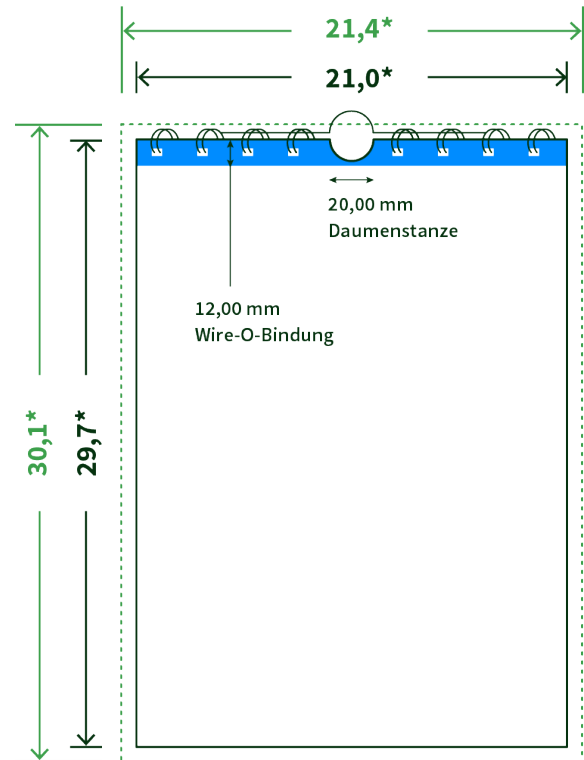

## Datenblatt Wandkalender

Format

**A4 hoch (21,0 x 29,7 cm)**

Papier

**170g Circlesilk**

**(FSC® | 100% Recycling)**

Farbprofil

**ISOcoated\_v2\_300\_eci.icc**

Anzahl Blätter

**14 Blatt + 380g/m<sup>2</sup> Rückenpappe**

Bindung

**weiße Spirale**

Farbe

**4/0 farbig Euroskala**

Endformat

**21.0 x 29.7 cm**

Datenformat

**21.4 x 30.1 cm**

Artikelseite

**Artikel auf [www.printzipia.de](http://www.printzipia.de) öffnen**

\* inkl. Beschnittzugabe

\* Endformat

Die Skizzen sind nicht  
maßstabsgetreu.

### Störzone

Beachten Sie bitte hier eine mind. 12 mm breite Zone, in der die Spirale angebracht wird und diese das Motiv verdeckt. Die Zone kann bedruckt werden.