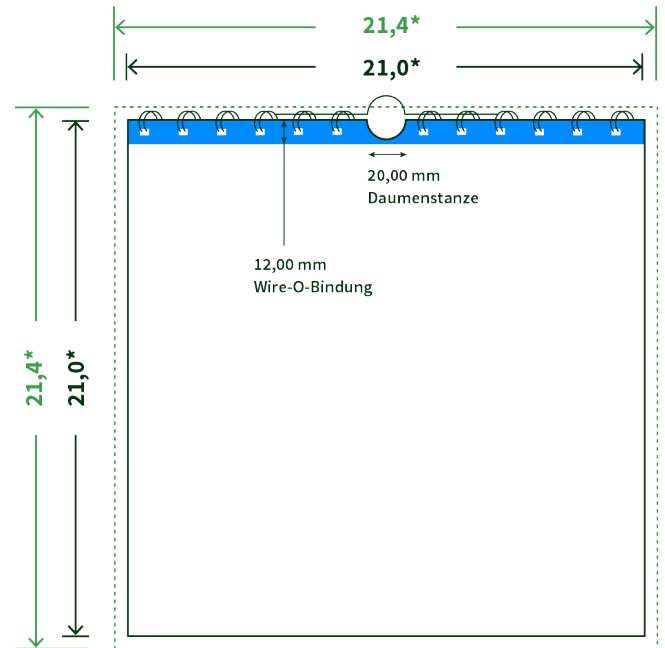

Datenblatt Wandkalender

Format

A4 Quadrat (21,0 x 21,0 cm)

Papier

170g Circlesilk

(FSC® | 100% Recycling)

Farbprofil

ISOcoated_v2_300_eci.icc

Anzahl Blätter

13 Blatt + 380g/m² Rückenpappe

Bindung

schwarze Spirale

Farbe

4/0 farbig Euroskala

Endformat

21.0 x 21.0 cm

Datenformat

21.4 x 21.4 cm

Artikelseite

Artikel auf www.printzipia.de öffnen

* inkl. Beschnittzugabe

* Endformat

*Die Skizzen sind nicht
maßstabsgetreu.*

Störzone

Beachten Sie bitte hier eine mind. 12 mm breite Zone, in der die Spirale angebracht wird und diese das Motiv verdeckt. Die Zone kann bedruckt werden.

4/0 farbig Euroskala

4/0-farbig ist auf einer Seite 4farbig Euroskala bedruckt