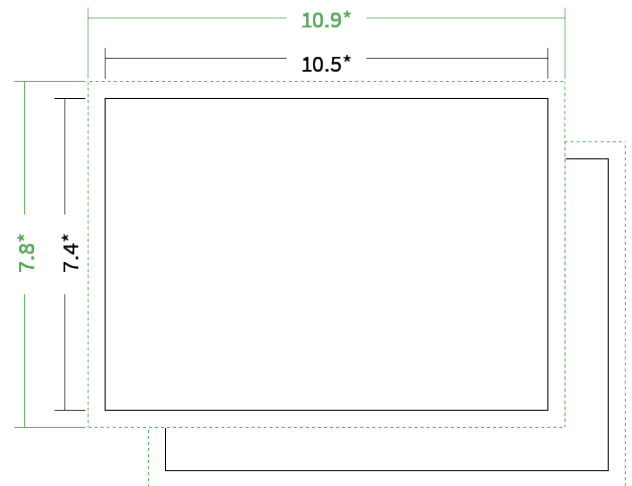

Datenblatt Flyer

Format

A7 quer (10,5 x 7,4 cm)

Papier

135g Circlesilk

(FSC® | 100% Recycling)

Farbprofil

ISOcoated_v2_300_eci.icc

Farbe

4/4 farbig Euroskala

Endformat

10.5 x 7.4 cm

Datenformat

10.9 x 7.8 cm

Artikelseite

Artikel auf www.printzipia.de öffnen

* inkl. Beschnittzugabe

* Endformat

*Die Skizzen sind nicht
maßstabsgetreu.*

4/4 farbig Euroskala

4/4-farbig ist auf beiden Seiten 4farbig Euroskala bedruckt.

135g Circlesilk

(FSC® | 100% Recycling) (Farbraum)

Für das 100% Recyclingpapier Circlesilk verwenden Sie bitte das ICC-Profil »ISOcoated_v2_300_eci.icc«.

Formatausrichtung, Leserichtung

Liefern Sie alle Seiten in der gleichen Formatausrichtung. Eine Mischung ist nicht möglich. Bei beidseitigem Druck achten Sie auf die korrekte Ausrichtung der Vorder- zur Rückseite. Das Produkt wird im Druck um seine vertikale Achse gewendet, vergleichbar mit dem Umblättern einer Buchseite.