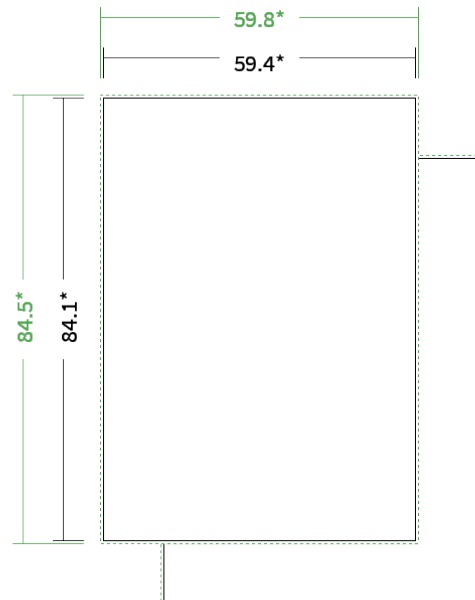

## Datenblatt Plakate

Format

**A1 (59,4 x 84,1 cm)**

Papier

**115g Circlesilk**

**(FSC® | 100% Recycling)**

Farbprofil

**ISOcoated\_v2\_300\_eci.icc**

Farbe

**4/4 farbig Euroskala**

Endformat

**59.4 x 84.1 cm**

Datenformat

**59.8 x 84.5 cm**

Artikelseite

**Artikel auf [www.printzipia.de](http://www.printzipia.de) öffnen**

\* inkl. Beschnittzugabe

\* Endformat

*Die Skizzen sind nicht  
maßstabsgetreu.*

### 4/4 farbig Euroskala

4/4-farbig ist auf beiden Seiten 4farbig Euroskala bedruckt.