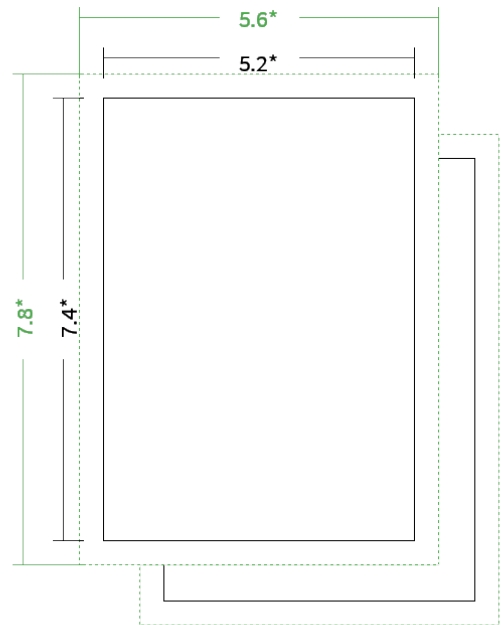

Datenblatt Flyer

Format

A8 hoch (5,2 x 7,4 cm)

Papier

135g maxigloss

(EU Ecolabel | FSC®)

Farbprofil

ISOcoated_v2_300_eci.icc

Farbe

4/4 farbig Euroskala

Endformat

5.2 x 7.4 cm

Datenformat

5.6 x 7.8 cm

Artikelseite

Artikel auf www.printzipia.de öffnen

* inkl. Beschnittzugabe

* Endformat

*Die Skizzen sind nicht
maßstabsgetreu.*

4/4 farbig Euroskala

4/4-farbig ist auf beiden Seiten 4farbig Euroskala bedruckt.

135g maxigloss

(EU Ecolabel | FSC®) (Farbraum)

Verwenden Sie bitte das ICC-Profil »ISOcoated_v2_300_eci.icc«

Formatausrichtung, Leserichtung

Liefen Sie alle Seiten in der gleichen Formatausrichtung. Eine Mischung ist nicht möglich. Bei beidseitigem Druck achten Sie auf die korrekte Ausrichtung der Vorder- zur Rückseite. Das Produkt wird im Druck um seine vertikale Achse gewendet, vergleichbar mit dem Umblättern einer Buchseite.