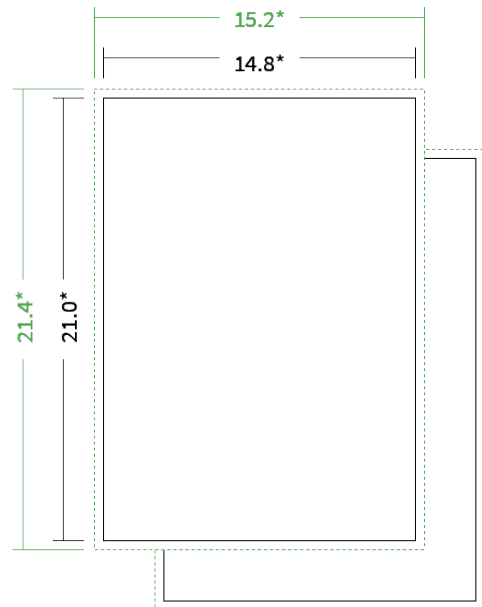

Datenblatt Flyer

Format

A5 hoch (14,8 x 21,0 cm)

Papier

135g maxigloss

(EU Ecolabel | FSC®)

Farbprofil

ISOcoated_v2_300_eci.icc

Farbe

4/4 farbig Euroskala

Endformat

14.8 x 21.0 cm

Datenformat

15.2 x 21.4 cm

Artikelseite

Artikel auf www.printzipia.de öffnen

* inkl. Beschnittzugabe

* Endformat

*Die Skizzen sind nicht
maßstabsgetreu.*

4/4 farbig Euroskala

4/4-farbig ist auf beiden Seiten 4farbig Euroskala bedruckt.

135g maxigloss

(EU Ecolabel | FSC®) (Farbraum)

Verwenden Sie bitte das ICC-Profil »ISOcoated_v2_300_eci.icc«

Vermeiden Sie das Platzieren von Schriftelementen oder ähnlich wichtigen Objekten nahe dem Papier- und Dokumentrand. Wir empfehlen einen Abstand nach Innen von 3 mm zur Formatkante, damit diese trotz Schneidtoleranz nicht an der Papierkante „hängen“.