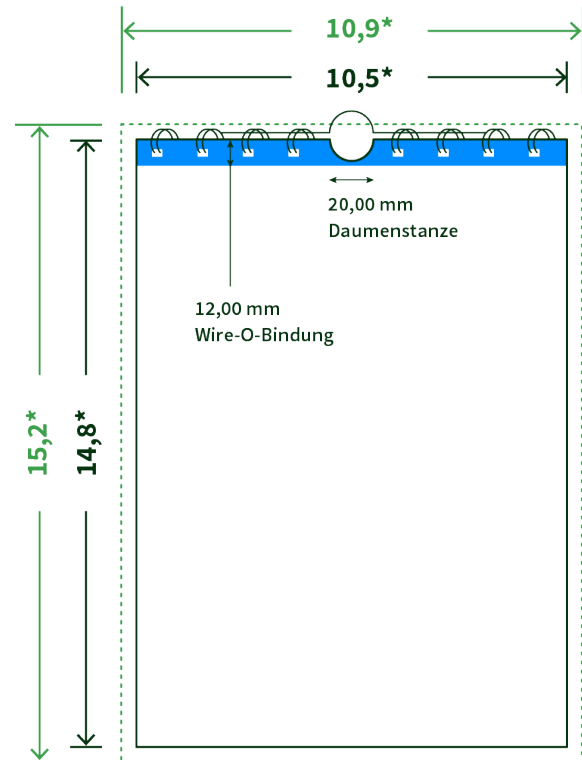

Datenblatt Wandkalender

Format

A6 hoch (10,5 x 14,8 cm)

Papier

170g maxigloss

(EU Ecolabel | FSC®)

Farbprofil

ISOcoated_v2_300_eci.icc

Datenformat

10.9 x 15.2 cm

Artikelseite

Artikel auf www.printzipia.de öffnen

* inkl. Beschnittzugabe

* Endformat

*Die Skizzen sind nicht
maßstabsgetreu.*

Störzone

Beachten Sie bitte hier eine mind. 12 mm breite Zone, in der die Spirale angebracht wird und diese das Motiv verdeckt. Die Zone kann bedruckt werden.

4/0 farbig Euroskala

4/0-farbig ist auf einer Seite 4farbig Euroskala bedruckt

Vermeiden Sie das Platzieren von Schriftelementen oder ähnlich wichtigen Objekten nahe dem Papier- und Dokumentrand. Wir empfehlen einen Abstand nach Innen von 3 mm zur Formatkante, damit diese trotz Schneidtoleranz nicht an der Papierkante „hängen“.