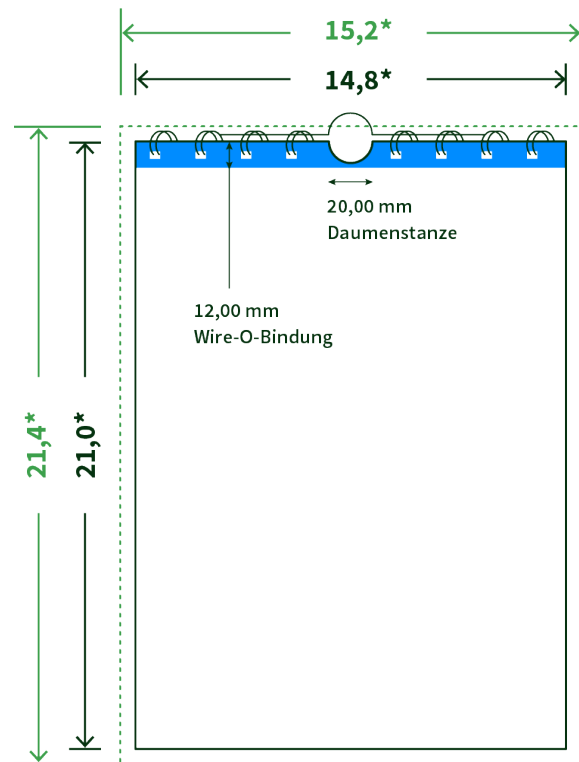

Datenblatt Wandkalender

Format

A5 quer (21,0 x 14,8 cm)

Papier

250g maxigloss

(EU Ecolabel | FSC®)

Farbprofil

ISOcoated_v2_300_eci.icc

Datenformat

21.4 x 15.2 cm

Artikelseite

Artikel auf www.printzipia.de öffnen

* inkl. Beschnittzugabe

* Endformat

Die Skizzen sind nicht
maßstabsgetreu.

Störzone

Beachten Sie bitte hier eine mind. 12 mm breite Zone, in der die Spirale angebracht wird und diese das Motiv verdeckt. Die Zone kann bedruckt werden.

4/0 farbig Euroskala

4/0-farbig ist auf einer Seite 4farbig Euroskala bedruckt

250g maxigloss (EU Ecolabel | FSC®) (Farbraum)

Verwenden Sie bitte das ICC-Profil »ISOcoated_v2_300_eci.icc«

Formatausrichtung, Leserichtung

Liefern Sie alle Seiten in der gleichen Formatausrichtung. Eine Mischung ist nicht möglich. Bei beidseitigem Druck achten Sie auf die korrekte Ausrichtung der Vorder- zur Rückseite. Das Produkt wird im Druck um seine vertikale Achse gewendet, vergleichbar mit dem Umblättern einer Buchseite.