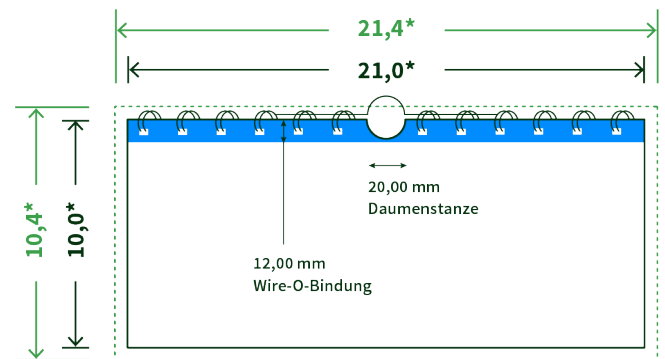

Datenblatt Wandkalender

Format

DIN lang quer (21,0 x 10,0 cm)

Papier

170g Circlesilk

(FSC® | 100% Recycling)

Farbprofil

ISOcoated_v2_300_eci.icc

Anzahl Blätter

14 Blatt + 380g/m² Rückenpappe

Bindung

schwarze Spirale

Farbe

4/4 farbig Euroskala

Endformat

21.0 x 10.0 cm

Datenformat

21.4 x 10.4 cm

Artikelseite

Artikel auf www.printzipia.de öffnen

* inkl. Beschnittzugabe

* Endformat

*Die Skizzen sind nicht
maßstabsgetreu.*

Störzone

Beachten Sie bitte hier eine mind. 12 mm breite Zone, in der die Spirale angebracht wird und diese das Motiv verdeckt. Die Zone kann bedruckt werden.

4/4 farbig Euroskala

4/4-farbig ist auf beiden Seiten 4farbig Euroskala bedruckt.