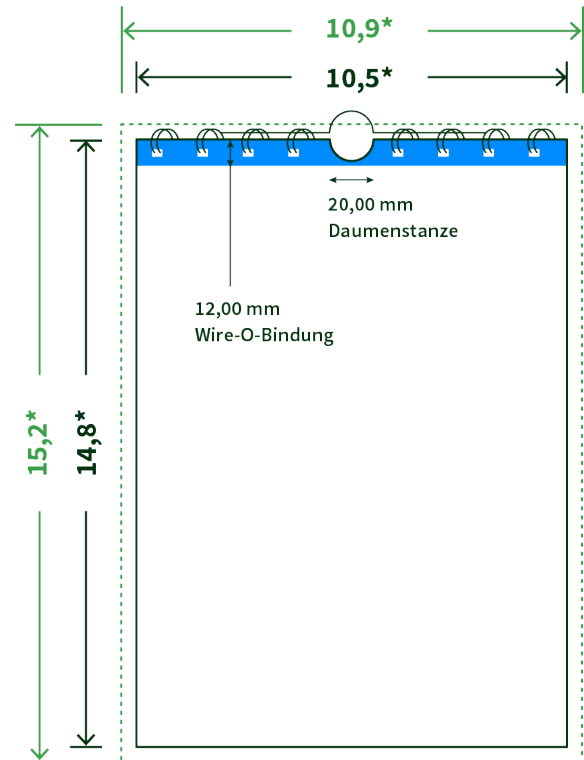

Datenblatt Wandkalender

Format

A6 hoch (10,5 x 14,8 cm)

Papier

170g maxigloss

(EU Ecolabel | FSC®)

Farbprofil

ISOcoated_v2_300_eci.icc

Anzahl Blätter

14 Blatt + 380g/m² Rückenpappe

Bindung

schwarze Spirale

Farbe

4/4 farbig Euroskala

Endformat

10,5 x 14,8 cm

Datenformat

10,9 x 15,2 cm

Artikelseite

Artikel auf www.printzipia.de öffnen

* inkl. Beschnittzugabe

* Endformat

*Die Skizzen sind nicht
maßstabsgetreu.*

Störzone

Beachten Sie bitte hier eine mind. 12 mm breite Zone, in der die Spirale angebracht wird und diese das Motiv verdeckt. Die Zone kann bedruckt werden.

4/4 farbig Euroskala

4/4-farbig ist auf beiden Seiten 4farbig Euroskala bedruckt.