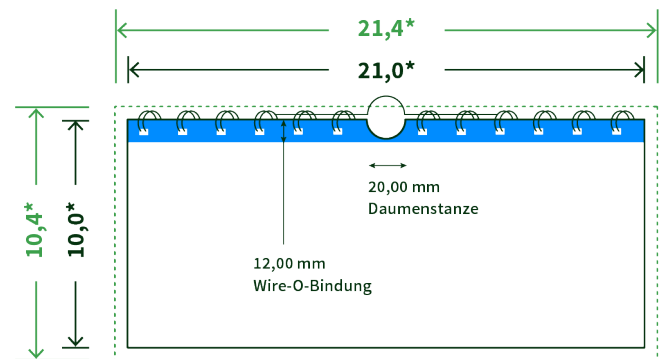

Datenblatt Wandkalender

Format

DIN lang quer (21,0 x 10,0 cm)

Papier

170g maxigloss

(EU Ecolabel | FSC®)

Farbprofil

ISOcoated_v2_300_eci.icc

Datenformat

21.4 x 10.4 cm

Artikelseite

Artikel auf www.printzipia.de öffnen

* inkl. Beschnittzugabe

* Endformat

*Die Skizzen sind nicht
maßstabsgetreu.*

Störzone

Beachten Sie bitte hier eine mind. 12 mm breite Zone, in der die Spirale angebracht wird und diese das Motiv verdeckt. Die Zone kann bedruckt werden.

4/4 farbig Euroskala

4/4-farbig ist auf beiden Seiten 4farbig Euroskala bedruckt.

170g maxigloss (EU Ecolabel | FSC®) (Farbraum)

Verwenden Sie bitte das ICC-Profil »ISOcoated_v2_300_eci.icc«

Formatausrichtung, Leserichtung

Liefern Sie alle Seiten in der gleichen Formatausrichtung. Eine Mischung ist nicht möglich. Bei beidseitigem Druck achten Sie auf die korrekte Ausrichtung der Vorder- zur Rückseite. Das Produkt wird im Druck um seine vertikale Achse gewendet, vergleichbar mit dem Umblättern einer Buchseite.