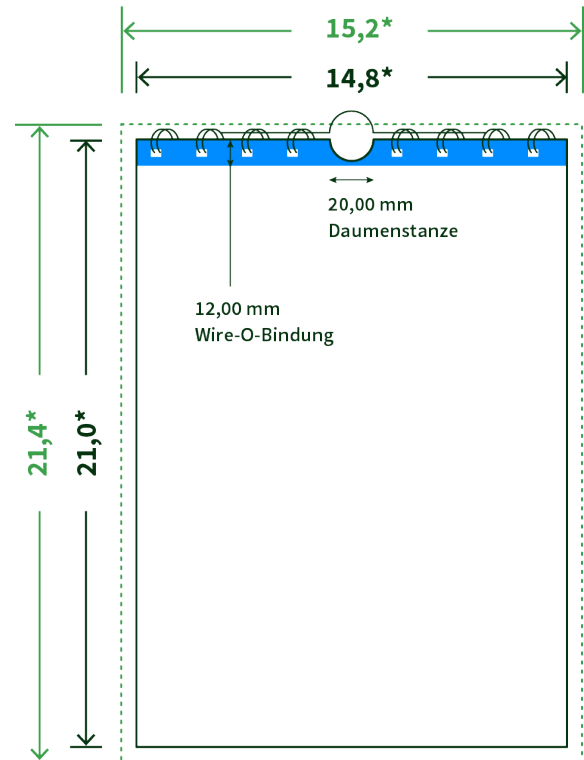

Datenblatt Wandkalender

Format

A5 quer (21,0 x 14,8 cm)

Papier

250g Circlesilk

(FSC® | 100% Recycling)

Farbprofil

ISOcoated_v2_300_eci.icc

Anzahl Blätter

14 Blatt + 380g/m² Rückenpappe

Bindung

schwarze Spirale

Farbe

4/4 farbig Euroskala

Endformat

21.0 x 14.8 cm

Datenformat

21.4 x 15.2 cm

Artikelseite

Artikel auf www.printzipia.de öffnen

* inkl. Beschnittzugabe

* Endformat

Die Skizzen sind nicht
maßstabsgetreu.

Störzone

Beachten Sie bitte hier eine mind. 12 mm breite Zone, in der die Spirale angebracht wird und diese das Motiv verdeckt. Die Zone kann bedruckt werden.

4/4 farbig Euroskala

4/4-farbig ist auf beiden Seiten 4farbig Euroskala bedruckt.