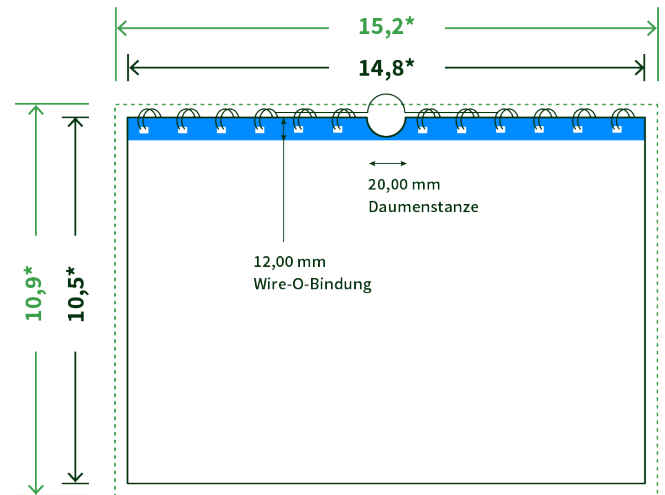

Datenblatt Wandkalender

Format

A6 quer (14,8 x 10,5 cm)

Papier

250g Circlesilk

(FSC® | 100% Recycling)

Farbprofil

ISOcoated_v2_300_eci.icc

Anzahl Blätter

13 Blatt + 380g/m² Rückenpappe

Bindung

schwarze Spirale

Farbe

4/4 farbig Euroskala

Endformat

14.8 x 10.5 cm

Datenformat

15.2 x 10.9 cm

Artikelseite

Artikel auf www.printzipia.de öffnen

* inkl. Beschnittzugabe

* Endformat

*Die Skizzen sind nicht
maßstabsgetreu.*

Störzone

Beachten Sie bitte hier eine mind. 12 mm breite Zone, in der die Spirale angebracht wird und diese das Motiv verdeckt. Die Zone kann bedruckt werden.

4/4 farbig Euroskala

4/4-farbig ist auf beiden Seiten 4farbig Euroskala bedruckt.