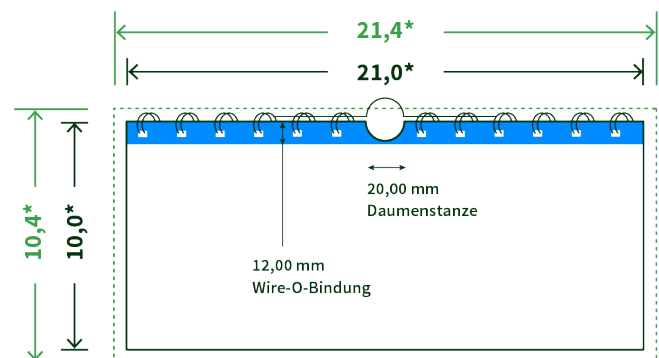

Datenblatt Wandkalender

Format

DIN lang quer (21,0 x 10,0 cm)

Papier

250g Circlesilk

(FSC® | 100% Recycling)

Farbprofil

ISOcoated_v2_300_eci.icc

Datenformat

21.4 x 10.4 cm

Artikelseite

Artikel auf www.printzipia.de öffnen

* inkl. Beschnittzugabe

* Endformat

*Die Skizzen sind nicht
maßstabsgetreu.*

Störzone

Beachten Sie bitte hier eine mind. 12 mm breite Zone, in der die Spirale angebracht wird und diese das Motiv verdeckt. Die Zone kann bedruckt werden.

4/4 farbig Euroskala

4/4-farbig ist auf beiden Seiten 4farbig Euroskala bedruckt.

250g Circlesilk

(FSC® | 100% Recycling) (Farbraum)

Für das 100% Recyclingpapier Circlesilk verwenden Sie bitte das ICC-Profil »ISOcoated_v2_300_eci.icc«.

Formatausrichtung, Leserichtung

Liefen Sie alle Seiten in der gleichen Formatausrichtung. Eine Mischung ist nicht möglich. Bei beidseitigem Druck achten Sie auf die korrekte Ausrichtung der Vorder- zur Rückseite. Das Produkt wird im Druck um seine vertikale Achse gewendet, vergleichbar mit dem Umblättern einer Buchseite.