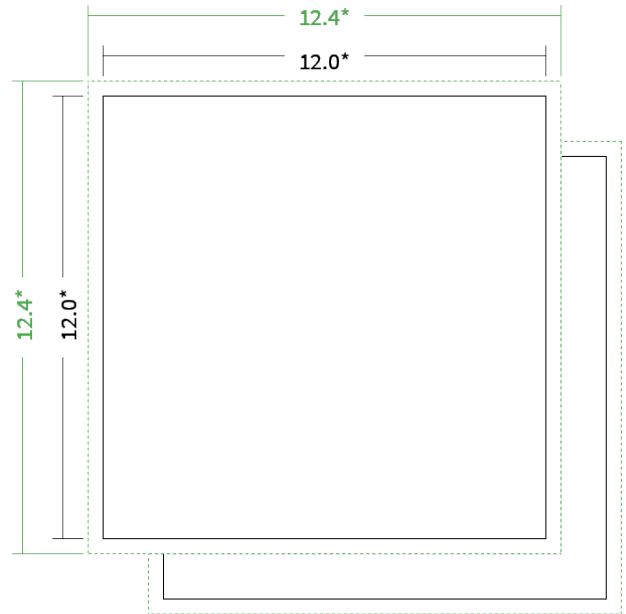

Datenblatt Broschüren / Kataloge

Bindung

Klebebindung

Format

12 cm Quadrat (12,0 x 12,0 cm)

Umschlag

mit 4 Seiten Umschlag

Umschlagspapier

auf 250g Circlesilk

Seiten

plus 96 Seiten Inhalt

Papier

100g Circlesilk

(FSC® | 100% Recycling)

Farbprofil

ISOcoated_v2_300_eci.icc

Farbe

4/4 farbig Euroskala

Rückenstärke

4,1 mm

Endformat

12.0 x 12.0 cm

Datenformat

12.4 x 12.4 cm

Artikelseite

Artikel auf www.printzipia.de öffnen

4/4 farbig Euroskala

4/4-farbig ist auf beiden Seiten 4farbig Euroskala bedruckt.

100g Circlesilk

(FSC® | 100% Recycling) (Farbraum)

Für das 100% Recyclingpapier Circlesilk verwenden Sie bitte das ICC-Profil »ISOcoated_v2_300_eci.icc«.

Broschüren

Für Broschüren benötigen wir eine belichtungsfertige PDF-Datei. Belassen Sie alle Seiten in einer PDF-Datei und sortieren Sie alle Seiten in der richtigen Reihenfolge, beginnend mit der Titelseite.

Beschnittzugabe

Ringsum bitte 2 mm Beschnitt hinzufügen (oben, unten, rechts und links). Damit beugen Sie produktionsbedingten Schneiddifferenzen vor und demzufolge unschönen weißen Blitzern.

* inkl. Beschnittzugabe

* Endformat

*Die Skizzen sind nicht
maßstabsgetreu.*

Hinweise zur Gestaltung

Vermeiden Sie das Platzieren von Schriftelementen oder ähnlich wichtigen Objekten nahe dem Papier- und Dokumentrand. Wir empfehlen einen Abstand nach Innen von 3 mm zur Formatkante, damit diese trotz Schneidtoleranz nicht an der Papierkante „hängen“.

Dateiformate

Bevorzugt arbeiten wir mit belichtungsfertigen PDF-Dateien (PDF 1.3 oder neuer); gerne - jedoch kein Muss - mit ISO-zertifizierten Dateien (PDF-X-1a bis PDF-X-4). Alle weiteren Informationen entnehmen Sie bitte den Angaben auf der Website unter » Datenhandling