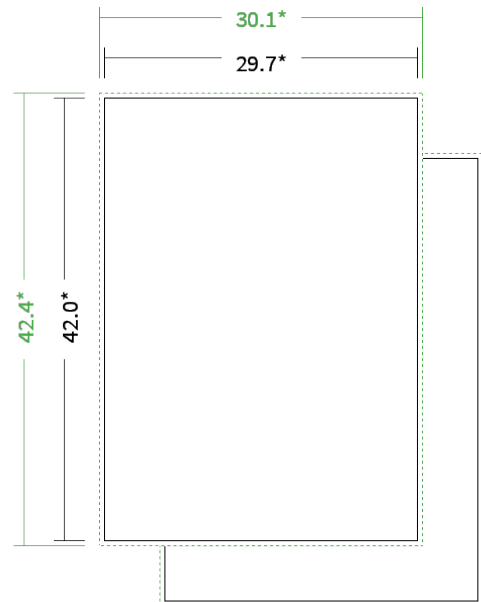

Datenblatt Flyer

Format

A3 hoch (29,7 x 42,0 cm)

Papier

135g Circlesilk

(FSC® | 100% Recycling)

Farbprofil

ISOcoated_v2_300_eci.icc

Farbe

4/0 farbig Euroskala

Endformat

29.7 x 42.0 cm

Datenformat

30.1 x 42.4 cm

Artikelseite

Artikel auf www.printzipia.de öffnen

* inkl. Beschnittzugabe

* Endformat

*Die Skizzen sind nicht
maßstabsgetreu.*

4/0 farbig Euroskala

4/0-farbig ist auf einer Seite 4farbig Euroskala bedruckt

135g Circlesilk

(FSC® | 100% Recycling) (Farbraum)

Für das 100% Recyclingpapier Circlesilk verwenden Sie bitte das ICC-Profil »ISOcoated_v2_300_eci.icc«.

Formatausrichtung, Leserichtung

Liefern Sie alle Seiten in der gleichen Formatausrichtung. Eine Mischung ist nicht möglich. Bei beidseitigem Druck achten Sie auf die korrekte Ausrichtung der Vorder- zur Rückseite. Das Produkt wird im Druck um seine vertikale Achse gewendet, vergleichbar mit dem Umblättern einer Buchseite.