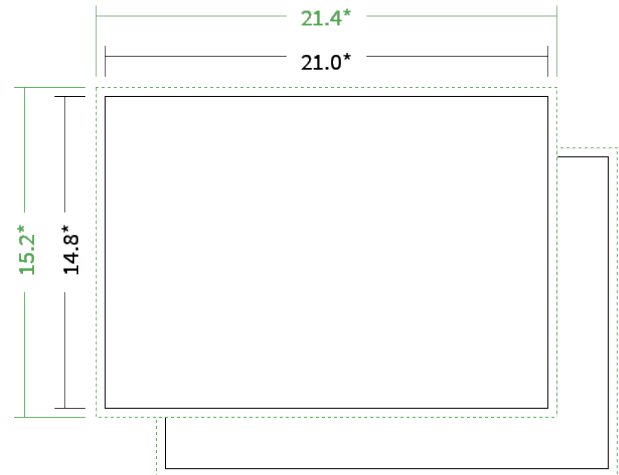

Datenblatt Flyer

Format

A5 quer (21,0 x 14,8 cm)

Papier

135g Circlesilk

(FSC® | 100% Recycling)

Farbprofil

ISOcoated_v2_300_eci.icc

Farbe

4/0 farbig Euroskala

Endformat

21.0 x 14.8 cm

Datenformat

21.4 x 15.2 cm

Artikelseite

Artikel auf www.printzipia.de öffnen

* inkl. Beschnittzugabe

* Endformat

*Die Skizzen sind nicht
maßstabsgetreu.*

4/0 farbig Euroskala

4/0-farbig ist auf einer Seite 4farbig Euroskala bedruckt

135g Circlesilk

(FSC® | 100% Recycling) (Farbraum)

Für das 100% Recyclingpapier Circlesilk verwenden Sie bitte das ICC-Profil »ISOcoated_v2_300_eci.icc«.

Formatausrichtung, Leserichtung

Liefen Sie alle Seiten in der gleichen Formatausrichtung. Eine Mischung ist nicht möglich. Bei beidseitigem Druck achten Sie auf die korrekte Ausrichtung der Vorder- zur Rückseite. Das Produkt wird im Druck um seine vertikale Achse gewendet, vergleichbar mit dem Umblättern einer Buchseite.