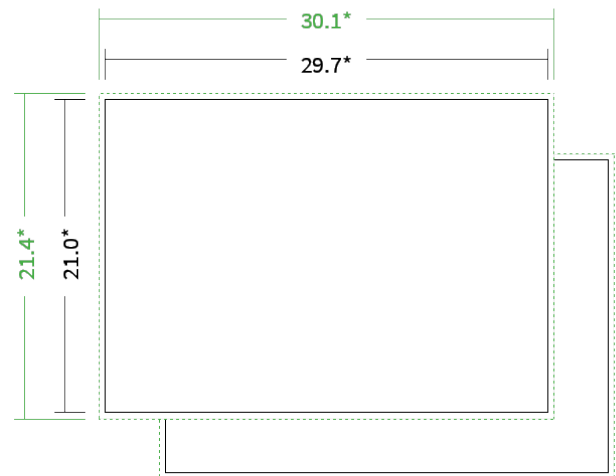

Datenblatt Flyer

Format

A4 quer (29,7 x 21,0 cm)

Papier

200g Circlesilk

(FSC® | 100% Recycling)

Farbprofil

ISOcoated_v2_300_eci.icc

Farbe

4/0 farbig Euroskala

Endformat

29.7 x 21.0 cm

Datenformat

30.1 x 21.4 cm

Artikelseite

Artikel auf www.printzipia.de öffnen

* inkl. Beschnittzugabe

* Endformat

*Die Skizzen sind nicht
maßstabsgetreu.*

4/0 farbig Euroskala

4/0-farbig ist auf einer Seite 4farbig Euroskala bedruckt

200g Circlesilk

(FSC® | 100% Recycling) (Farbraum)

Für das 100% Recyclingpapier Circlesilk verwenden Sie bitte das ICC-Profil »ISOcoated_v2_300_eci.icc«.

Formatausrichtung, Leserichtung

Liefen Sie alle Seiten in der gleichen Formatausrichtung. Eine Mischung ist nicht möglich. Bei beidseitigem Druck achten Sie auf die korrekte Ausrichtung der Vorder- zur Rückseite. Das Produkt wird im Druck um seine vertikale Achse gewendet, vergleichbar mit dem Umblättern einer Buchseite.